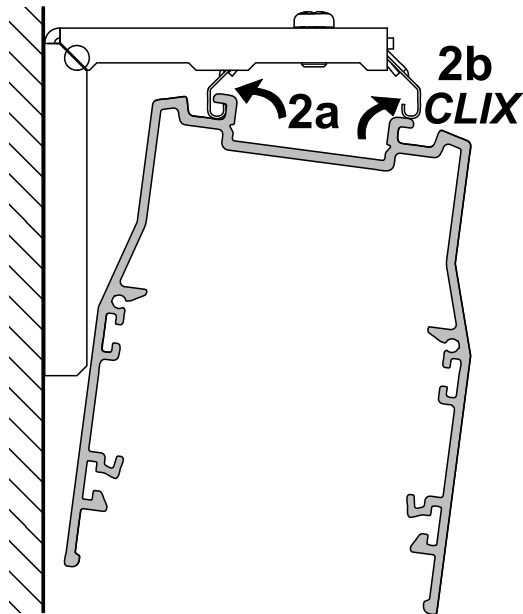

SLOTLIGHT infinity wall bracket set

Anleitung
Gebrauch
Montage

instruction
for use
for mounting

- 22170338 (SRE)
- 22171123 (BK)
- 22171124 (WH)

i

1

1a

1b

2

SL single luminaire

LB continuous row

i

1 m / 1,25 m / 1,5 m / 1,75 m / 2 m

2,5 m / 2,75 m / 3 m / 3,5 m / 3,75 m / 4 m