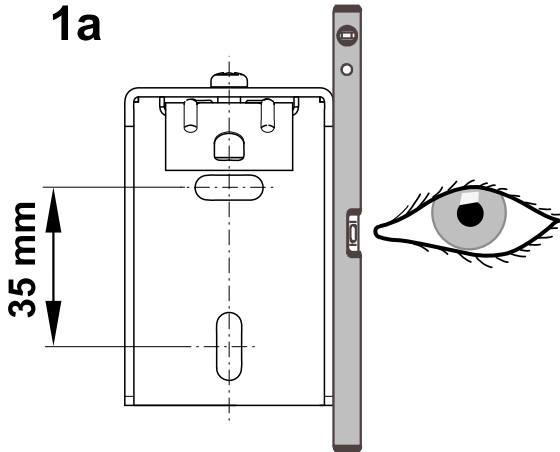

SLOTLIGHT infinity wall bracket set

Anleitung
Gebrauch
Montage

instruction
for use
for mounting

- 22170338 (SRE)
- 22171123 (BK)
- 22171124 (WH)

i

1

1a

1b

2

SL single luminaire

LB continuous row

i

1 m / 1,25 m / 1,5 m / 1,75 m / 2 m

2,5 m / 2,75 m / 3 m / 3,5 m / 3,75 m / 4 m