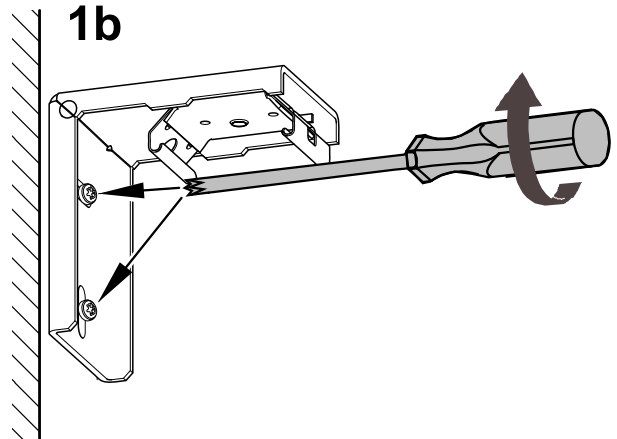

SLOTLIGHT infinity wall bracket set

Anleitung
Gebrauch
Montage

instruction
for use
for mounting

- 22170338 (SRE)
- 22171123 (BK)
- 22171124 (WH)

i

1

1a

1b

2

SL single luminaire

LB continuous row

i

1 m / 1,25 m / 1,5 m / 1,75 m / 2 m

2,5 m / 2,75 m / 3 m / 3,5 m / 3,75 m / 4 m