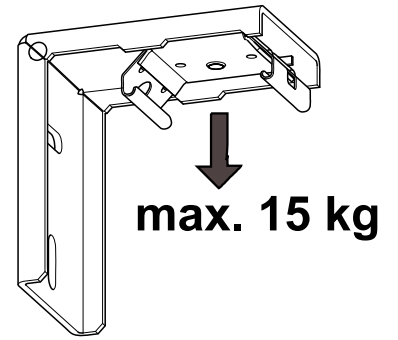

SLOTLIGHT infinity wall bracket set

Anleitung
Gebrauch
Montage

instruction
for use
for mounting

- 22170338 (SRE)
- 22171123 (BK)
- 22171124 (WH)

i

1

1a

1b

2

SL single luminaire

LB continuous row

i

1 m / 1,25 m / 1,5 m / 1,75 m / 2 m

2,5 m / 2,75 m / 3 m / 3,5 m / 3,75 m / 4 m