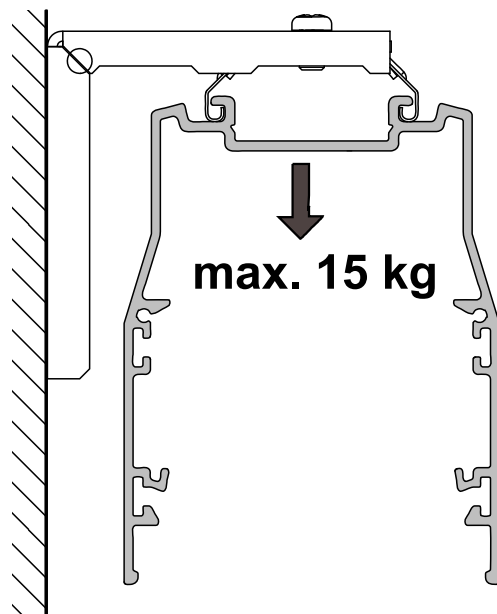

SLOTLIGHT infinity wall bracket set

Anleitung
Gebrauch
Montage

instruction
for use
for mounting

- 22170338 (SRE)
- 22171123 (BK)
- 22171124 (WH)

i

1

1a

1b

2

SL single luminaire

LB continuous row

i

1 m / 1,25 m / 1,5 m / 1,75 m / 2 m

2,5 m / 2,75 m / 3 m / 3,5 m / 3,75 m / 4 m