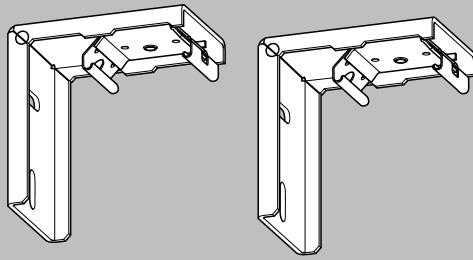

SLOTLIGHT infinity wall bracket set

Anleitung
Gebrauch
Montage

instruction
for use
for mounting

- 22170338 (SRE)
- 22171123 (BK)
- 22171124 (WH)

i

1

1a

1b

2

SL single luminaire

LB continuous row

i

1 m / 1,25 m / 1,5 m / 1,75 m / 2 m

2,5 m / 2,75 m / 3 m / 3,5 m / 3,75 m / 4 m