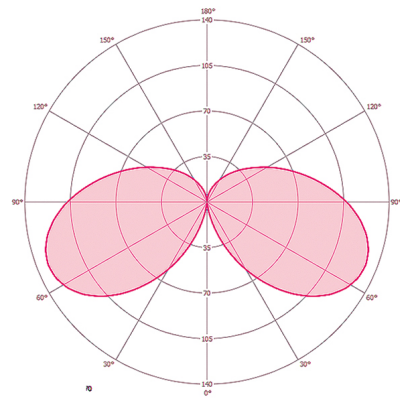

Diffuseur	opale
Émission de lumière	directe
Angle de rayonnement	283 °
Facteur de scintillement	<3 %
Puissance nominale P	16 W
Flux lumineux	1050 lm
Rendement lumineux	65 lm/W
Température de couleur	4100 K
Indice de rendu des couleurs Ra	> 80
Tolérance de couleur	1 SDCM
Color Quality Scale	80
Durée de vie L70B10 à 25 °C	105000 h
Durée de vie L70B50 à 25°C	110000 h
Durée de vie L80B10 à 25 °C	65000 h
Durée de vie L80B50 à 25°C	70000 h
Durée de vie L90B10 à 25°C	35000 h
Durée de vie L90B50 à 25 °C	35000 h
Sécurité photobiologique	RG0

Dimensions

Diffusion de la lumière

Schéma électrique

Raccordement standard

Description détaillée du produit

- Borne d'éclairage LED en aluminium haute qualité
- Antitâches par thermolaquage avec effet lotus
- Tête de luminaire : opale satiné
- Rayonnement lumineux : 360°
- Ballast électronique (marche/arrêt) intégré, installation sans autres accessoires
- Boîtier haut de gamme, aluminium moulé sous pression, thermolaqué gris graphite
- Type de montage : Plaque de montage à visser sur une base ou, en option, au moyen d'un ancrage au sol (accessoire)
- Température de couleur 4 000 K