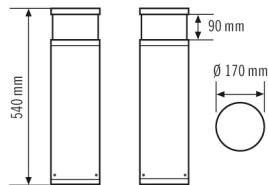

ALVA BL 540/170 OP 360° 1000 840 AN

E-No.	Code GTIN
EL10820304	4015120820304

Accessoires

Nom du produit	E-No.	Description du produit	Code GTIN
Fixations			
ALVA GROUND SPIKE 170	EL10820199	Ancre galvanisée pour sceller les bornes lumineuses ALVA dans la terre	4015120820199

Dimensions