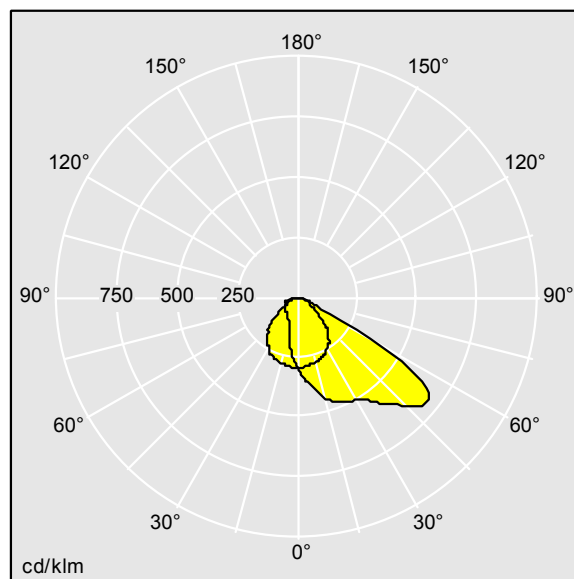

Areaflood Pro 2

96635877 AFP2 S 48L70-740 A4 CL2 GY

THORN

Areaflood Pro 2

Projecteur LED compact et polyvalent pour l'éclairage de grands espaces. Avec corps Small. convertisseur à LED alimentant 48 LED à 700mA avec une distribution lumineuse Asymétrique 40°. IP66, IK08, Classe électrique II. Corps : fonderie aluminium (EN AC-44300), Gris pâle 150 sablé et texturé (similaire à RAL9006).. Fermeture : trempé verre de 4 mm d'épaisseur. Avec fourche de montage réversible, Adaptateurs d'embouts en option, disponibles séparément pour le montage sur un poteau. Livré avec LED 4 000 K.

Dimensions : 429 x 349 x 99 mm
Puissance du luminaire: 101 W
Flux lumineux du luminaire: 16112 lm
Efficacité lumineuse du luminaire: 160 lm/W
Poids : 7,6 kg
Scx : 0.052 m²

TLG_AFP2_F_S_1.jpg

TLG_AFP2_M_S.wmf

TL_AFP48L70A4740.ltd

Position de la lampe: STD - Standard
Source lumineuse: LED
Flux lumineux du luminaire*: 16112 lm
Efficacité lumineuse du luminaire*: 160 lm/W
Indice min. de rendu des couleurs: 70
Rend.: 1,00 Rend. Sup.: 0,00 Rend. Inf.: 1,00

Convertisseur: 1 x 87500826 LCO 135/200-1050/220
NF C ADV3
Température de couleur*: 4000 Kelvin
Tolérance de la couleur (MacAdam intial): 5
Durée de vie utile médiane*:
L95 100000h à 25°C
Puissance du luminaire*: 101 W Facteur de puissance
= 0,95