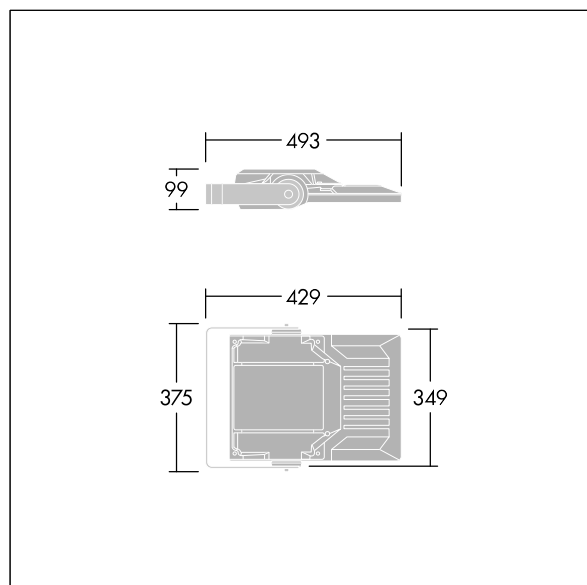

Areaflood Pro 2

96635877 AFP2 S 48L70-740 A4 CL2 GY

THORN

Areaflood Pro 2

Projecteur LED compact et polyvalent pour l'éclairage de grands espaces. Avec corps Small. convertisseur à LED alimentant 48 LED à 700mA avec une distribution lumineuse Asymétrique 40°. IP66, IK08, Classe électrique II. Corps : fonderie aluminium (EN AC-44300), Gris pâle 150 sablé et texturé (similaire à RAL9006).. Fermeture : trempé verre de 4 mm d'épaisseur. Avec fourche de montage réversible, Adaptateurs d'embouts en option, disponibles séparément pour le montage sur un poteau. Livré avec LED 4 000 K.

Dimensions : 429 x 349 x 99 mm
Puissance du luminaire: 101 W
Flux lumineux du luminaire: 16112 lm
Efficacité lumineuse du luminaire: 160 lm/W
Poids : 7,6 kg
Scx : 0.052 m²

TLG_AFP2_F_S_1.jpg

TLG_AFP2_M_S.wmf

TL_AFP48L70A4740.ltd

Position de la lampe: STD - Standard
Source lumineuse: LED
Flux lumineux du luminaire*: 16112 lm
Efficacité lumineuse du luminaire*: 160 lm/W
Indice min. de rendu des couleurs: 70
Rend.: 1,00 Rend. Sup.: 0,00 Rend. Inf.: 1,00

Convertisseur: 1 x 87500826 LCO 135/200-1050/220
NF C ADV3
Température de couleur*: 4000 Kelvin
Tolérance de la couleur (MacAdam intial): 5
Durée de vie utile médiane*:
L95 100000h à 25°C
Puissance du luminaire*: 101 W Facteur de puissance
= 0,95