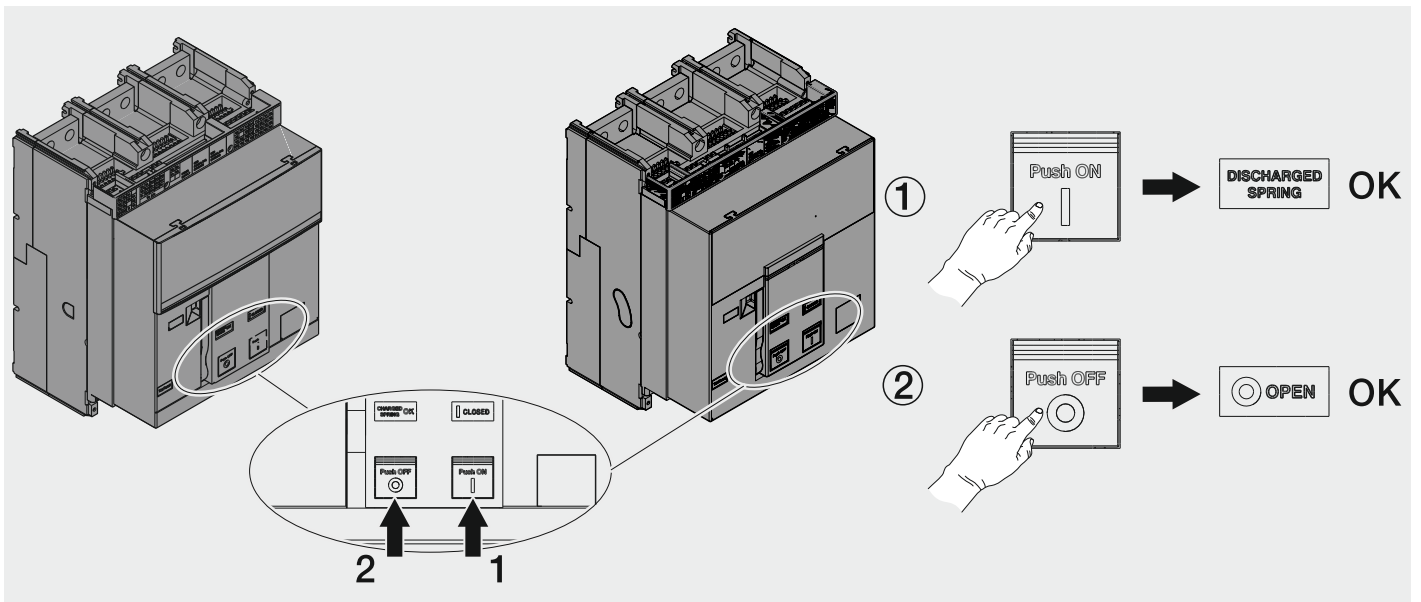

SACE Emax 2 - Tmax XT

Contatto di segnalazione pronto a chiudere RTC - E1.2 - XT7M
Ready to close signalling contact RTC - E1.2 - XT7M
Meldekontakt einschaltbereit RTC - E1.2 - XT7M
Contact de signalisation "prêt à fermer" RTC - E1.2 - XT7M
Contacto de señalización listo para el cierre RTC - E1.2 - XT7M
闭合就绪信号触点 RTC - E1.2 - XT7M

E1.2 - XT7M