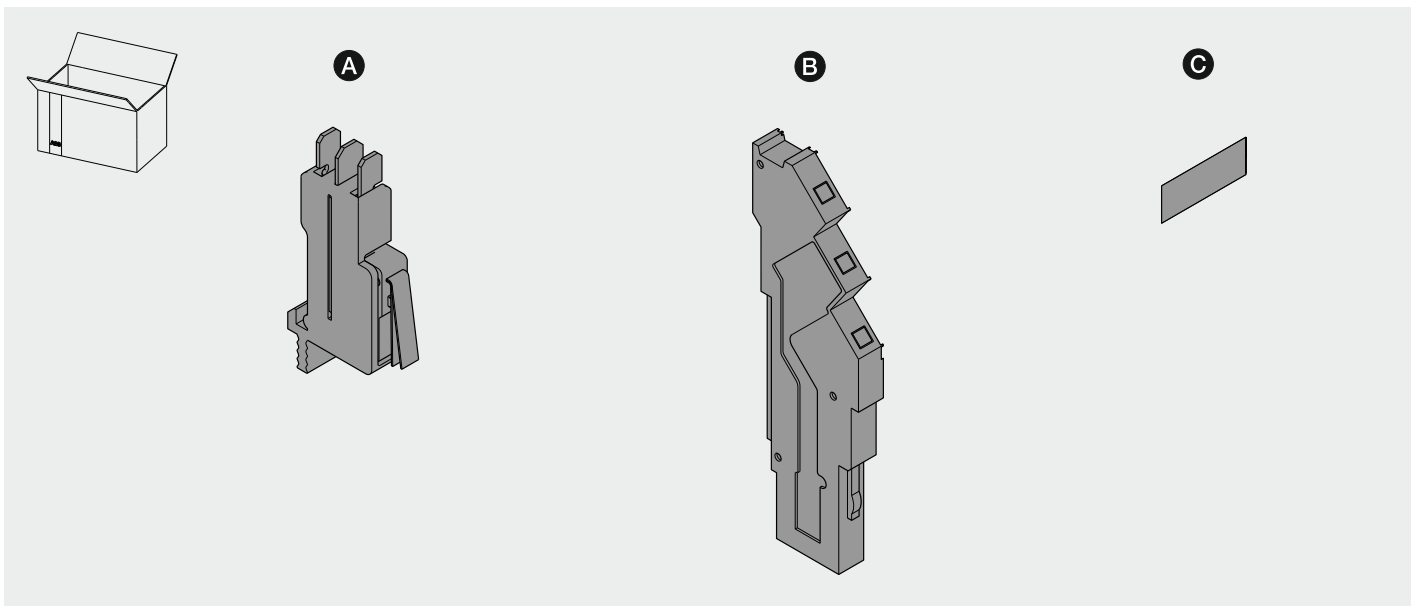

SACE Emax 2 - Tmax XT

Contatto di segnalazione pronto a chiudere RTC - E1.2 - XT7M
Ready to close signalling contact RTC - E1.2 - XT7M
Meldekontakt einschaltbereit RTC - E1.2 - XT7M
Contact de signalisation "prêt à fermer" RTC - E1.2 - XT7M
Contacto de señalización listo para el cierre RTC - E1.2 - XT7M
闭合就绪信号触点 RTC - E1.2 - XT7M

E1.2 - XT7M