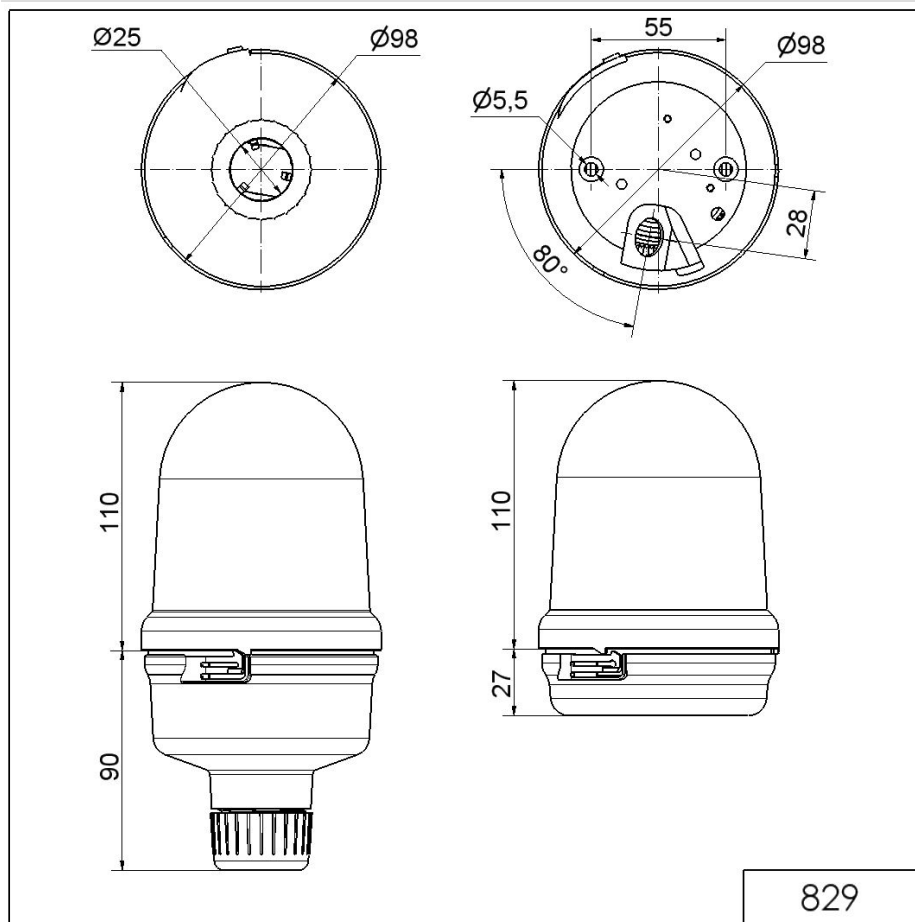

Midi Feux sur fond plat / LED Permanent-/ Blink-/ Flash-/ Revolving Light 829
Feu permanent DEL BM 230VAC YE

DESSIN

Pour plus d'informations sur l'installation et le montage, reportez-vous au guide d'utilisation approprié sur www.werma.com. Cette copie imprimée est pour information seulement et est sujette à modification.