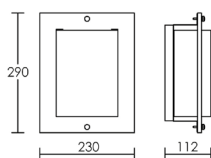

BELLA

Support acier/Enjoliveur bois/Verre opale.

QA60			
230V IP20 IK02 850°			
P (w)	Douille	Couleur	Code sans lampe
46	E27	ébène	1841
46	E27	merisier	1820

Verre de rechange, code **1051**.