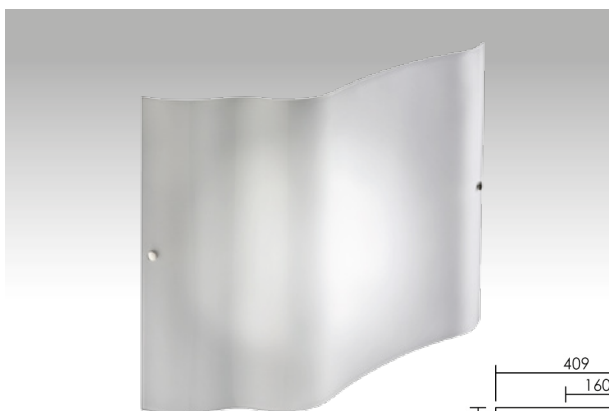

KUMA

Support acier.

QA60			
230V IP20 IK02 850°			
P (w)	Douille	Verre	Code sans lampe
46	E27	opale	3972

Verre de rechange, code **0122**.

AIR

Support acier blanc.

QA60			
230V IP20 IK02 850°			
P (w)	Douille	Verre	Code sans lampe
2x 57	E27	opale	3024

BELLA

Support acier/Enjoliveur bois/Verre opale.

QA60			
230V IP20 IK02 850°			
P (w)	Douille	Couleur	Code sans lampe
46	E27	ébène	1841
46	E27	merisier	1820

Verre de rechange, code **1051**.