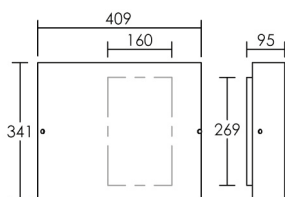

KUMA

Support acier.

QA60			
230V IP20 IK02 850°			
P (w)	Douille	Verre	Code sans lampe
46	E27	opale	3972

Verre de rechange, code **0122**.

AIR

Support acier blanc.

QA60			
230V IP20 IK02 850°			
P (w)	Douille	Verre	Code sans lampe
2x 57	E27	opale	3024

BELLA

Support acier/Enjoliveur bois/Verre opale.

QA60			
230V IP20 IK02 850°			
P (w)	Douille	Couleur	Code sans lampe
46	E27	ébène	1841
46	E27	merisier	1820

Verre de rechange, code **1051**.