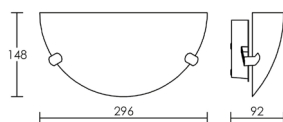

KUMA

Support acier.

QA60			
230V IP20 IK02 850°			
P (w)	Douille	Verre	Code sans lampe
46	E27	opale	3972

Verre de rechange, code **0122**.

AIR

Support acier blanc.

QA60			
230V IP20 IK02 850°			
P (w)	Douille	Verre	Code sans lampe
2x 57	E27	opale	3024

BELLA

Support acier/Enjoliveur bois/Verre opale.

QA60			
230V IP20 IK02 850°			
P (w)	Douille	Couleur	Code sans lampe
46	E27	ébène	1841
46	E27	merisier	1820

Verre de rechange, code **1051**.