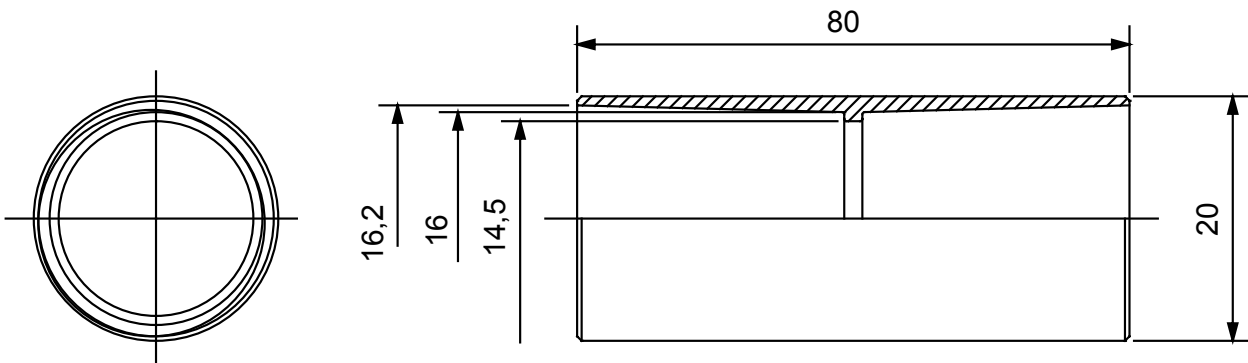

Accessoires de cheminement pour conduit rigide avec degré de protection IP40 et IP67.

Couleur	Gris RAL 7035	Indice de protection	IP40
Conduits Ø (mm)	16	Caractéristique matière	Sans halogène selon norme EN 60754-2
Electrocod	21221		

### DIMENSIONS