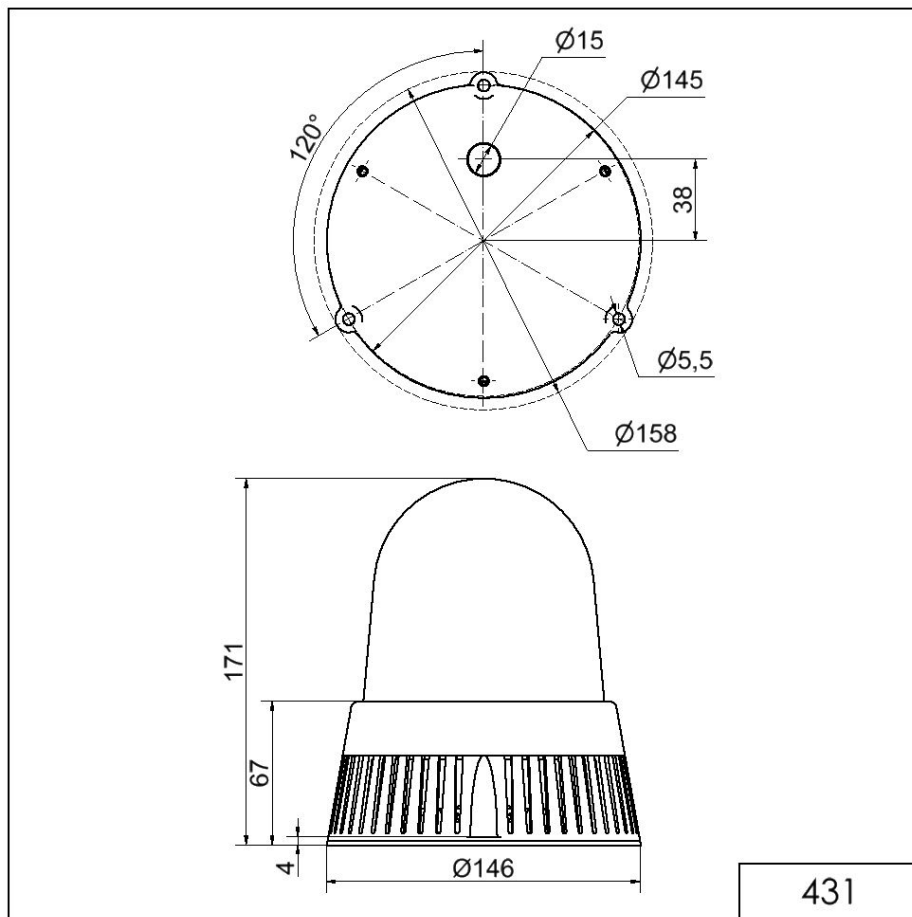

Midi / LED/Flash/EVS/Multi-t. sounder 431

Sirène DEL BM 32 sons 115-230VAC CL

DESSIN

! Pour plus d'informations sur l'installation et le montage, reportez-vous au guide d'utilisation approprié sur www.werma.com. Cette copie imprimée est pour information seulement et est sujette à modification.