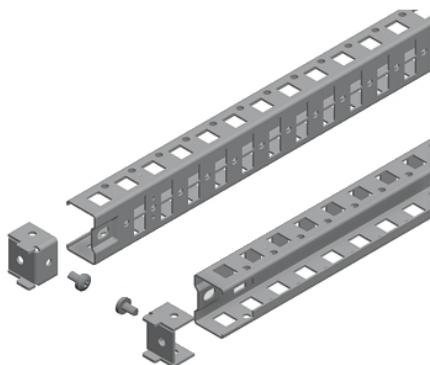

Fiche produit

Caractéristiques

NSYSUCR40180

Spacial SF/SM - 2 traverses universelles - 1 rangée - 40x1800mm

Principales

Gamme	Spacial
Catégorie d'accessoire / de pièce détachée	Accessoires de montage
Type de produit ou équipement	Traverse universelle
Anwendung	Polyvalent
Nennmaße des Gehäuses	1800 mm

Complémentaires

Compatibilité de gamme	Spacial Spacial SF Spacial Spacial SM Spacial Spacial SFX Spacial Spacial SMX
Emplacement de montage	Entre les traverses Sur la structure de l'armoire
Support de montage	Profilé d'adaptation, sur armoire SM
Sens de montage	Vertical
Composition de l'appareil	Éléments de fixation 2 traverses 4 supports
Quantité du lot	Lot de 1
Matière	Acier
Finition de la surface	Galvanisé
Mode de fixation	Par vis
Réglage	Ajustable par pas de 25 mm
Nombre de rangées horizontales	1
Hauteur	1800 Mm nominal: 1707 mm utile:
Largeur	40 mm
Profondeur	27 mm
Épaisseur	1,5 mm

Emballage

Poids de l'emballage (Kg)	4,270 kg
Hauteur de l'emballage 1	1720,000 mm
Largeur de l'emballage 1	60,000 mm
Longueur de l'emballage 1	50,000 mm

Durabilité de l'offre

Statut environnemental de l'offre	Produit Green Premium
Régulation REACH	Déclaration REACH
Sans SVHC REACH	Oui
Directive RoHS UE	Conformité pro-active (Produit en dehors du scope légal RoHS UE) Déclaration RoHS UE
Sans métaux lourds toxiques	Oui
Sans mercure	Oui
Information sur les exemptions RoHS	Oui
Régulation RoHS Chine	Déclaration RoHS Pour La Chine
Profil environnemental	Profil Environnemental Du Produit