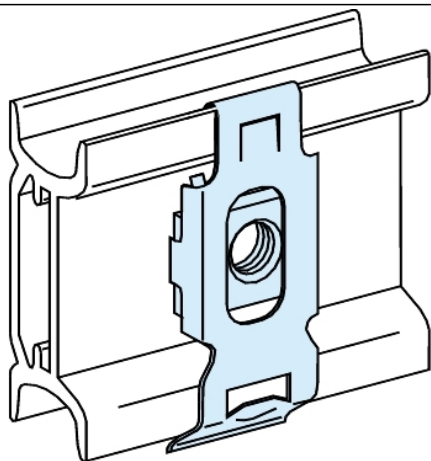

Fiche produit

Caractéristiques

LVS03166

PrismaSeT G Active - Ecrou M6 clipsable sur rail DIN - lot de 20

Principales

Gamme	PrismaSeT
Gamme de produit	PrismaSeT P PrismaSeT G
Type de produit ou équipement	Écrou clipsable
Catégorie d'accessoire / de pièce détachée	Accessoire d'installation
Compatibilité de gamme	PrismaSeT (PrismaSeT G) rail PrismaSeT (PrismaSeT P) unité fonctionnelle

Complémentaires

Mode d'installation	Par clips
Support de montage	Rail DIN
Description d'installation	Armoire - largeur 600 mm Coffret - largeur 600 mm Gaine d'armoire - largeur 300 mm Gaine de coffret - largeur 300 mm Cellule Gaine cellule
Filetage ISO	M6
Quantité du lot	Lot de 20
Couleur	Naturel
Poids du produit	0,14 kg