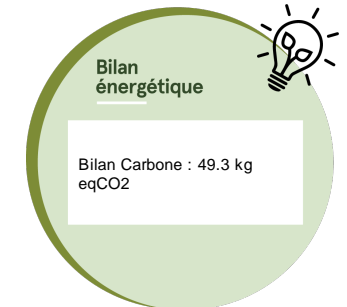

**JOYLIGHT® led+ et
flash-230V-2x10m**

FL79BF+

Animations : FLASHY

Type d'article	Guirlandes professionnelles...
Dimensions (m)	I: 2.00 h: 10.00
Tension guirlandes (V)	230
Puissance (W)	80
Alimentation	Standard
Poids (kg)	9.7
Nb fixations	-
Nb pts lum. / Lumens	1050 / 3402 lumens
Ratio Nb points lumineux / Puissance	13.13
Classe électrique	2
Indice d'étanchéité IP	IP66/69
Couleur dominante	Blanc pur
Matériau structure	Aluminium