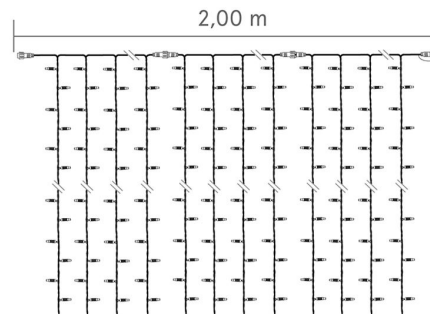

**JOYLIGHT® led+ et
flash-230V-2x10m**

FL79BF+

Animations : FLASHY

Type d'article	Guirlandes professionnelles...
Dimensions (m)	I: 2.00 h: 10.00
Tension guirlandes (V)	230
Puissance (W)	80
Alimentation	Standard
Poids (kg)	9.7
Nb fixations	-
Nb pts lum. / Lumens	1050 / 3402 lumens
Ratio Nb points lumineux / Puissance	13.13
Classe électrique	2
Indice d'étanchéité IP	IP66/69
Couleur dominante	Blanc pur
Matériau structure	Aluminium