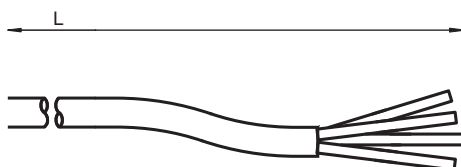

Câble droit en vrac

CBL-PUR-BU-04x034-100M

■ Convient pour la technologie NAMUR

Câble, PUR/PVC, 4 brins, bleu

Dimensions

Données techniques

Caractéristiques électriques

Tension d'emploi	U_B	max. 300 V C.A./C.C.
Inductance par unité de longueur	R'	max. 0,057 Ω /m
Capacité par unité de longueur	C'	109 nF/km
Inductance par unité de longueur	L'	0,49 mH/km

Conditions environnementales

Température ambiante		
Câble, fixe		-30 ... 80 °C (-22 ... 176 °F)
Câble, flexible		-25 ... 80 °C (-13 ... 176 °F)
Degré de pollution		3

Caractéristiques mécaniques

Câble		selon la norme CEI/EN 60228 (DIN VDE 0295) classe 6
Diamètre d'enveloppe		4,8 mm \pm 0,2 mm
rayon de courbure		> 15 x diamètre de la ligne, mobile > 10 x diamètre du câble, fixe
Couleur de la gaine		bleu (similaire à RAL 5015)
Nombre de composants		4

Section des fils		0,34 mm ²
Couleur des noyaux		Noyau 1: marron Noyau 2: blanche Noyau 3: bleu Noyau 4: noir
Construction du noyau		42 x 0,1 mm Ø
Longueur	L	100 m
Code de câble		Li FY 11Y 4 x 0,34
Matériau		
Câble		
enveloppe		PUR à base de polyether
isolation de fil		PVC
inflammabilité		HB