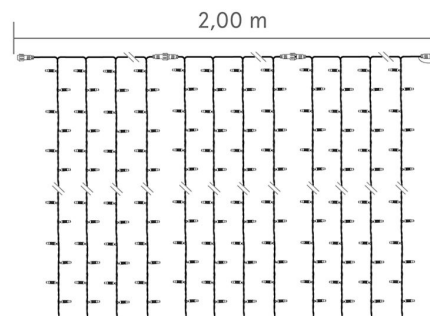

**JOYLIGHT® led+ et
flash-230V-2x1,5m**

FL74BF+

Animations : FLASHY

Type d'article	Guirlandes professionnelles...
Dimensions (m)	l: 2.00 h: 1.50
Tension guirlandes (V)	230
Puissance (W)	17
Alimentation	Standard
Poids (kg)	1.7
Nb fixations	-
Nb pts lum. / Lumens	210 / 680.4 lumens
Ratio Nb points lumineux / Puissance	12.35
Classe électrique	2
Indice d'étanchéité IP	IP66/69
Couleur dominante	Blanc pur
Materiau structure	Aluminium