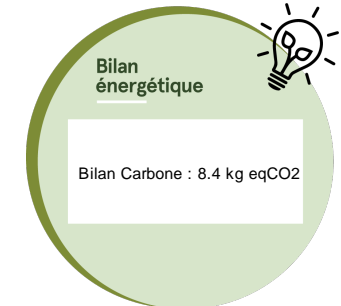

**JOYLIGHT® led+ et
flash-230V-2x1,5m**

FL74BF+

Animations : FLASHY

Type d'article	Guirlandes professionnelles...
Dimensions (m)	l: 2.00 h: 1.50
Tension guirlandes (V)	230
Puissance (W)	17
Alimentation	Standard
Poids (kg)	1.7
Nb fixations	-
Nb pts lum. / Lumens	210 / 680.4 lumens
Ratio Nb points lumineux / Puissance	12.35
Classe électrique	2
Indice d'étanchéité IP	IP66/69
Couleur dominante	Blanc pur
Materiau structure	Aluminium