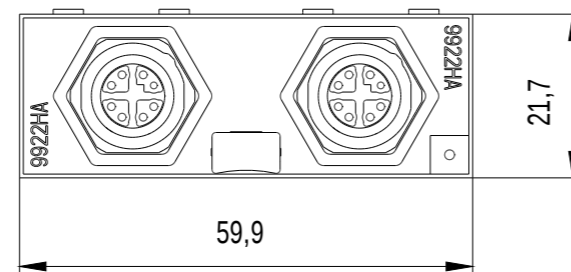

Vorne / Front

Links / Left

Alle Bemessungswerte sind in Millimeter (mm) angegeben.
All dimensions are in millimeters (mm).

SIEMENS

6GK59922HA000AA0_001

Format / Size: DIN A4

Massstab / Scale: 1:1