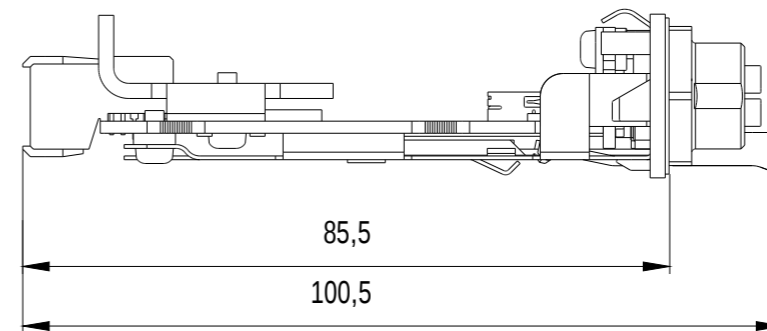

Vorne / Front

Links / Left

Alle Bemessungswerte sind in Millimeter (mm) angegeben.
All dimensions are in millimeters (mm).

SIEMENS

6GK59922HA000AA0_001

Format / Size: DIN A4

Massstab / Scale: 1:1