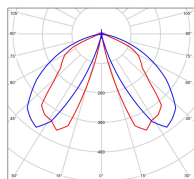

Espacement  
conseillé 8 m  
(PMR Emoy - 20 lux)  
Hauteur de placement 1 m  
Largeur du placement 2 m

Dimmable	Non
Ta	-
Durée de vie LED	72000 h (L80/B10)
Plage de température ambiante	-10 ~50°C
UGR	-
ULR	1.0%
Groupe de risque photobiologique	RG0
Fixation	Oui
Détection	Non
Avec prise IP55	Oui