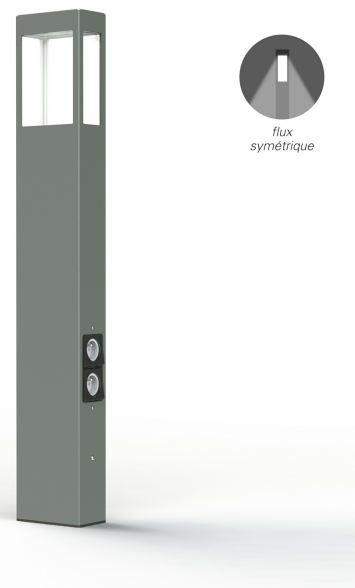

Tetra

catalogue 2020 p. 48

réf. 162233023

EAN. 3663660249904

Modèle 4

Données techniques

Tension nominale	230V AC
Plage de tension d'entrée	100 - 240 V AC
Driver output	350mA
Classe	1
IP	65
IK	10
Diffuseur	Polycarbonate clair
Paralume	Non
Source	Module LED intégré
Température de couleur réelle	2700°K warm white SYM
Flux total sortant	797 lm
Consommation totale	12 W
Classe énergétique	-
Efficacité lumineuse	66
IRC	>80
SDCM	5

Espacement
conseillé 8 m
(PMR Emoy - 20 lux)
Hauteur de placement 1 m
Largeur du placement 2 m

Dimmable	Non
Ta	-
Durée de vie LED	72000 h (L80/B10)
Plage de température ambiante	-10 ~50°C
UGR	-
ULR	1.0%
Groupe de risque photobiologique	RG0
Fixation	Oui
Détection	Non
Avec prise IP55	Oui

[Notice d'installation à télécharger](#)