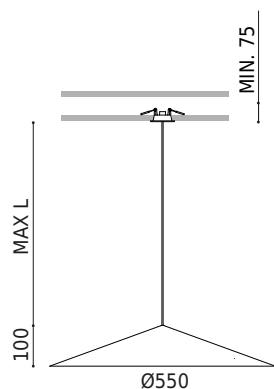

## DIMENSIONS

## ACCESSOIRES

CORD ACCESSORY

Nom	DUNE 55 5M DIM DALI 3000K WT
Référence	A4830221WT
Couleur	Blanc Texturé - Autres couleurs, veuillez consulter
RAL	9016
Catégorie	SUSPENSION

Type	LED
Flux lumineux brut	735 lm
Température de couleur	3000 K - Autres K, veuillez consulter
Stabilité chromatique	MacAdam Step 2
Indice de reproduction chromatique	CRI > 90
Puissance	5 W
Courant	150 mA
Efficacité	147 lm/W
Durée de vie de la LED	L80B10 > 60.000h

Étanchéité	IP20
Contrôle sans fil	Veuillez consulter
Dimensions d'encastrement	Ø50 mm
Longueur du tendeur	Max. 5 m
Tendeur à réglage rapide	Non
Poids	1740 g
Poids avec emballage	2623 g
Dimensions de l'emballage	439 x 384 x 127 mm
Unités par emballage	1
Matériaux	Aluminium / Polycarbonate

DIAGRAMME POLAIRE

DIAGRAMME CONIQUE

1.0	4.60 4.58	E(0°) 186 E(C90) 66.5° 6 E(C0) 66.4° 6
2.0	9.20 9.16	E(0°) 47 E(C90) 66.5° 1 E(C0) 66.4° 1
3.0	13.80 13.73	E(0°) 21 E(C90) 66.5° 1 E(C0) 66.4° 1
4.0	18.40 18.31	E(0°) 12 E(C90) 66.5° 0 E(C0) 66.4° 0
5.0	23.00 22.89	E(0°) 7 E(C90) 66.5° 0 E(C0) 66.4° 0
Distance [m]	Cone Diameter [m]	Illuminance [lx]
— C0 - C180 (Half-value Angle: 132.8°)		
— C90 - C270 (Half-value Angle: 133.0°)		