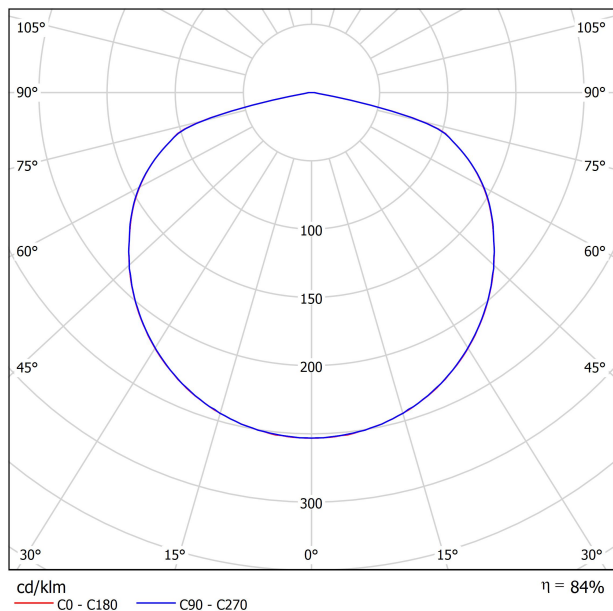

## DIMENSIONS

DIAGRAMME POLAIRE

DIAGRAMME CONIQUE

1.0	4.60 4.58	E(0°) 186 E(C90) 66.5° 6 E(C0) 66.4° 6
2.0	9.20 9.16	E(0°) 47 E(C90) 66.5° 1 E(C0) 66.4° 1
3.0	13.80 13.73	E(0°) 21 E(C90) 66.5° 1 E(C0) 66.4° 1
4.0	18.40 18.31	E(0°) 12 E(C90) 66.5° 0 E(C0) 66.4° 0
5.0	23.00 22.89	E(0°) 7 E(C90) 66.5° 0 E(C0) 66.4° 0
Distance [m]	Cone Diameter [m]	Illuminance [lx]
— C0 - C180 (Half-value Angle: 132.8°)		
— C90 - C270 (Half-value Angle: 133.0°)		