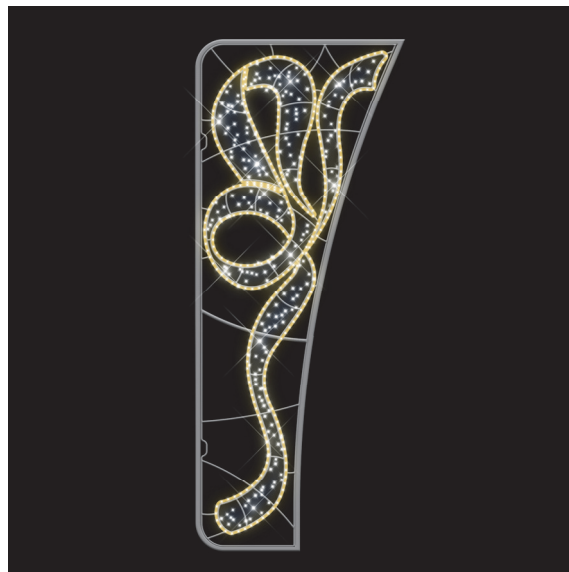

GABRIEL

46238MIL-9P0

 **FESTILIGHT**
LIGHT UP YOUR LIFE !

46238MIL-9P0

Le Motif Français :

Le motif poteau Gabriel mesure 3m de hauteur pour 1,2m de largeur. Ce motif au design délicat est composé d'un cordon milky blanc chaud et de LED blanc froid pétillant pour un résultat élégant et dynamique ! Sa structure recyclable et recyclée est produite en France dans notre atelier l'Imprimerie. Avec un poids de 11,50kg, il est aussi bien conçu pour l'intérieur que pour l'extérieur. 230V.