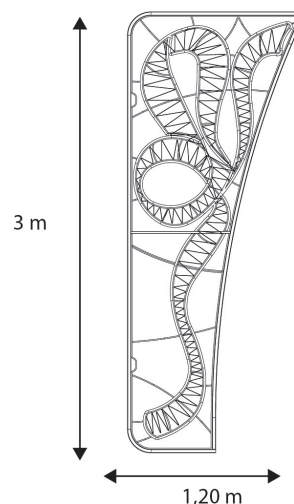

GABRIEL

46238MIL-9P0

 **FESTILIGHT**
LIGHT UP YOUR LIFE !

46238MIL-9P0

Le Motif Français :

Le motif poteau Gabriel mesure 3m de hauteur pour 1,2m de largeur. Ce motif au design délicat est composé d'un cordon milky blanc chaud et de LED blanc froid pétillant pour un résultat élégant et dynamique ! Sa structure recyclable et recyclée est produite en France dans notre atelier l'Imprimerie. Avec un poids de 11,50kg, il est aussi bien conçu pour l'intérieur que pour l'extérieur. 230V.

CARACTÉRISTIQUES TECHNIQUES

Dimensions (L x l x h) : **0,00 x 120,00 x 300,00**
Poids : **0,000**
Nombre d'ampoules : **580**
Couleur led : **BLANC/BLANCCHAUD**
Animation : **1**

Tension (V) : **230,0**
Puissance (W) : **85,6**
Usage : **EXTERIEUR**
Indice de protection (IP) : **44**
Classe électrique : **2**

EMBALLAGE

Gencod : **3700185667421**
Dimensions (L x l x h) : **0,00 x 0,00 x 0,00**
Poids : **0,000**
Type emballage : **Sans emballage**

CARTON PCB

Quantité : **1**
Poids : **0,000**
Dimensions (L x l x h) : **0,00 x 0,00 x 0,00**