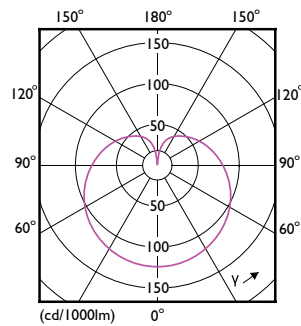

LEDbulb CorePro A60 7,5W E27 930 FR-LDD

LEDbulb CorePro 7,5W A60 E27 930-GUL