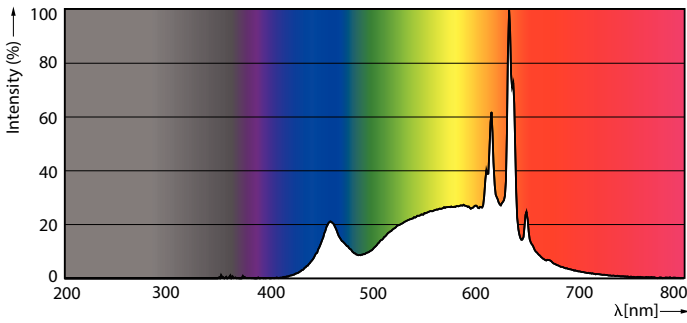

Données du produit

Caractéristiques générales	
Culot	E27 [E27]
Conforme à la directive RoHS UE	Oui
Durée de vie nominale (nom.)	15000 h
Cycle d'allumage	50000X
	Sphere

Photométries et Colorimétries	
Code couleur	930 [CCT de 3 000 K]
Angle d'émission du faisceau (nom.)	200 °
Flux lumineux (nom.)	806 lm
Couleur	Blanc (WH)
Température de couleur proximale (nom.)	3000 K
Efficacité lumineuse (valeur nominale)	107,00 lm/W
Variation des coordonnées trichromatiques en fonction du temps de fonctionnement	<6
Indice de rendu des couleurs (nom.)	90
LLMF à la fin de la durée de vie nominale (nom.)	70 %

Températures	
Température maximale du boîtier (nom.)	98 °C

Gestion et gradation	
avec gradation	Non

Matériaux et finitions	
Finition de l'ampoule	Dépoli
Forme de l'ampoule	A60 [A 60mm]

Normes et recommandations	
Energy Efficiency Class	F
Consommation d'énergie kWh/1 000 h	8 kWh
	438120

Données photométriques

LEDbulb CorePro 7,5W A60 E27 930 FR-POC

LEDbulb CorePro A60 7,5W E27 930 FR-LDD

LEDbulb CorePro 7,5W A60 E27 930-GUL

CorePro LEDbulb

Durée de vie

15K LED

15K LMP