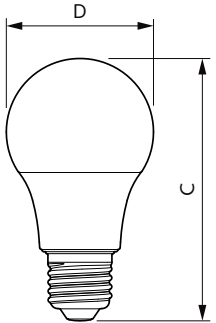

CorePro LEDbulb

Données logistiques

Code de produit complet	871951432960700
Nom du produit de la commande	CorePro LEDbulb ND 7.5-60W A60 E27 930
Code barre produit	8719514329607
Code de commande	32960700

Numérateur - Quantité par kit	1
Conditionnement par carton	10
SAP - Matériaux	929003002302
Poids net (pièce)	0,076 kg

Schéma dimensionnel

Bulb 220-240V 7.5-W 806lm 3000K E27 ND

Product	D	C
CorePro LEDbulb ND 7.5-60W A60 E27 930	60 mm	110 mm