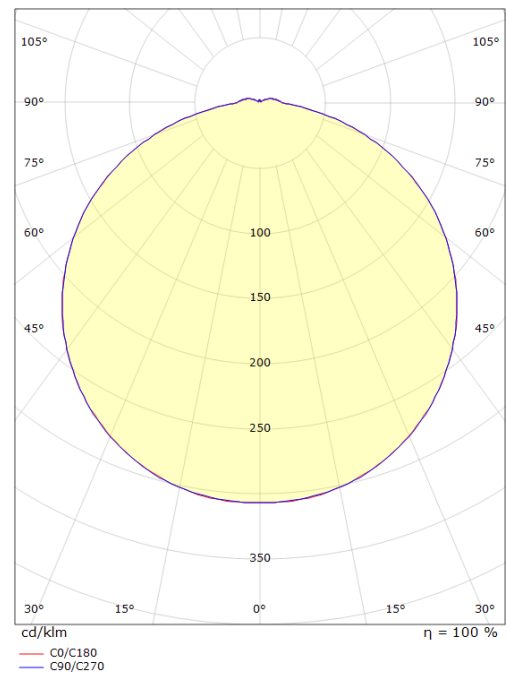

Codes-articles: **623194**
 EAN: 7021986231946
 SG code: 5046623194

Source lumineuse

Type de source lumineuse: LED
 Wattage: 19W
 System wattage: 19.0W
 Luminous flux: 1250lm
 Efficacité: 66 lm/W
 Tension: 230V
 Température des couleurs: 3000K
 Rendu des couleurs (CRI): Ra>80
 Facteur MacAdams: SDCM: 3
 Durée de vie: L70/B50>50,000
 Light distribution: Directe
 Optique: Plastic Opal
 Faisceau: 120°

Longueur (L): 308
 Largeur (W): 308
 Hauteur (H): 88
 Poids (brutto/netto): 1.9 / 1.9

Emballage

Dimensions de l'emballage: 308 x 308 x 68

7 0 2 1 9 8 6 2 3 1 9 4 6