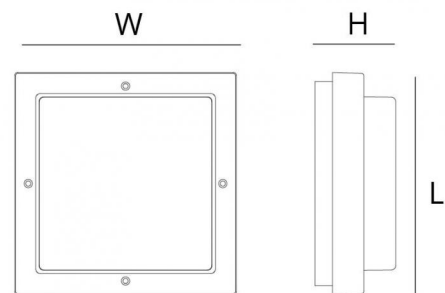

Matériaux et finition

Embase: Aluminium
 Couleur: Graphite
 Optique: Polycarbonate stabilisé aux UV

Montage/Connexion

Montage: Surface, Indoor / Outdoor
 Module: 2000
 Embrayage: Bornier sans vis

Dimensions (mm)

Longueur (L): 308
 Largeur (W): 308
 Hauteur (H): 88
 Poids (brutto/netto): 1.9 / 1.9

Emballage

Dimensions de l'emballage: 308 x 308 x 68

7 0 2 1 9 8 6 2 3 1 9 4 6