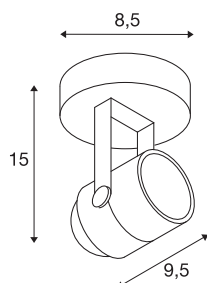

SPOT 79

applique et plafonnier intérieur, blanc, GU10/QPAR51, 50W max

Le spot 230V SPOT 79 épuré est fabriqué en aluminium et conçu pour recevoir des sources halogènes à douille GU-10. Disponible dans les variantes noir, blanc et gris argent, le luminaire SPOT 79 est prêt pour le raccordement direct à la tension secteur 230V.

INFORMATIONS TECHNIQUES

Réf.	132021
Douille	GU10
Source	QPAR51
Nombre de douilles	1
Lampes incluses	Non
Plage d'inclinaison	180 °
Plage de rotation horizontale	350 °
Orientable ou inclinable	Dispositif rotatif et pivotant
Code IP	IP 20
Montage	En saillie
Détails de montage	Plafond, Applique
Tension nominale primaire	220-240V ~50/60Hz
Classe de protection	I
Puissance en watts	50 W
Coloris	blanc
Longueur	9.5 cm
Hauteur	14 cm
Diamètre	8.5 cm
Poids net	0.294 kg
Poids brut	0.345 kg
Page du BIG WHITE	308