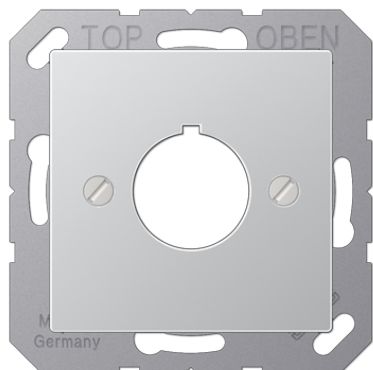

# Fiche technique produit

Enjoliveur pour auxiliaires Ø 22,5 mm

**Numéro de référence**

A 564 AL

**Enjoliveur**

(avec support de fixation à vis)  
pour auxiliaires Ø 22,5 mm  
Exemple: Moeller, Rafi, Schlegel, Lumitas, Kraus-Naimer

Avec autocollants inscrits : « Notschalter, Heizung, Rauchabzug, Lichtkuppel öffnen, Hausalarm »

**Autocollants de rechange** : Art. N°. 60 FO

**Duroplastique laqué**

**Couleur:**  
Aluminium

**Matériaux:**  
duroplastique laqué