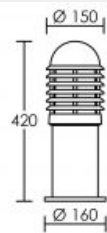

Borne basse CALEO 1 E27 blanc

Borne extérieure IP44, hauteur 45cm, E27 100W max, lampe non fournie

Code : **1778**

PAS DE CONE
Reportez-vous
au Plug-in photométrique pour Dialux
disponible sur notre site internet
www.aric-sa.com

Caractéristiques techniques

Utilisation	extérieure
IP	IP44
IK	IK07
Classe	Classe 1 - isolation fonctionnelle avec borne de terre
Résistance au feu	850°C
Mode de montage	Sol - surface
Matières / Coloris n°1	corps aluminium blanc 9016 mat
Matières / Coloris n°2	diffuseur / vasque polycarbonate (PC)
Orientation du produit	fixe
Nombre et type de source	Plusieurs types de sources possibles - 1 lampe non fournie

Douille / Culot	E27
Puissance nominale / absorbée	1 x 100 W / 100 W
Tension / Fréquence / Intensité	230 V ; 50/60 Hz
Driver / Alimentation	Direct sur réseau sans alimentation
Facteur de puissance	dépend de la lampe utilisée
Température d'utilisation	-20 °C / +35 °C
Variation	dépend de la lampe utilisée
Poids net	1976 gr
Applications spécifiques	<ul style="list-style-type: none"> ■ Balisage ■ Extérieur résidentiel