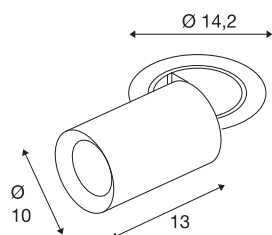

INFORMATIONS TECHNIQUES

Réf.	1007038
Nombre de sorties lumineuses différentes	1
Orientable ou inclinable	rotatif et pivotant
Montage	Encastrément
Détails de montage	Plafond
Courant / tension secondaire	700 mA
Classe de protection	III
Puissance en watts	25.4 W
Température ambiante minimale	-20 °C
Température ambiante maximale	40 °C
Lumen	2150 lm
Température de couleur	2700 Kelvin
Angle de rayonnement	20 °
Coloris	blanc
IRC	90
UGR ≤	22
Données LXXBXX	L80B50
Durée de vie	50000 h
Risk Group	1
Longueur	13 cm
Diamètre	10 cm
Poids net	0.95 kg

Poids brut	1.017 kg
Forme de découpe	ronde
Profondeur d'encastrement	15 cm
Diamètre d'encastrement	13 cm