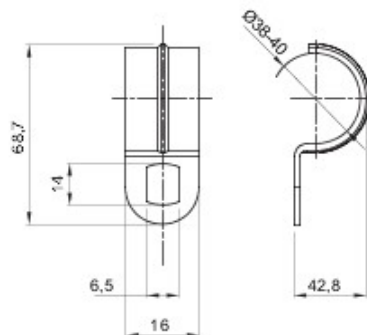

Matière	Acier zingué	Ø interne (mm)	38-40
Dimensions trous (mm)	14x6	Description	Agrafe
Pour tubes Ø externe (mm)	38-40	Type	À 1 trou
Electrocod	21211		

### DIMENSIONS

GEWISS S.A.S. 1, Rue du Rio Salado 91940  
Les Ulis Cedex  
Tel : +33 1 64 86 80 80

[www.gewiss.com](http://www.gewiss.com)  
[www.gewiss@gewiss.fr](mailto:www.gewiss@gewiss.fr)  
Dernière mise à jour 21/02/2020

Les caractéristiques, dimensions, dessins et images sont communiqués à titre purement informatif et peuvent faire l'objet de modification sans aucun préavis