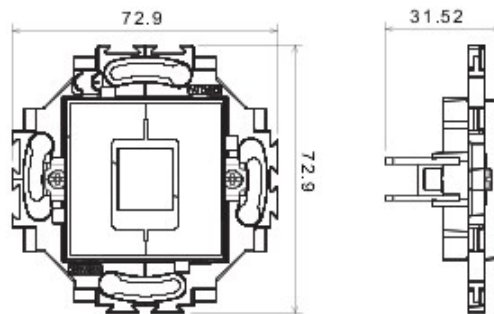

Appareillage résidentiel pour installation en boîte d'encastrement cloisons creuses ou maçonnerie, caractérisé par la sobriété et l'élégance de ses formes classiques. Les plaques en technopolymère sont disponibles en sept couleurs, de 1 poste (2 modules) à 5 postes (2+2+2+2+2 modules) et peuvent être installées indifféremment aussi bien en position horizontale qu'en verticale. La gamme, développée autour d'un ensemble de mécanismes monoblocs, est disponible en deux couleurs: blanc et ivoire, en finition brillante. Extensible grâce aux mécanismes modulaires de la gamme Chorus.

Catégorie	Adaptateur	Couleur	Ivoire
Matière	Technopolymère	Finition	Brillante
Compatibilité	AMP / Keystone Jack	Fixation	Avec griffes/à vis
Test du fil incandescent	650 °C	Thermopression avec bille	70 °C

DIMENSIONS

SYMBOLE TECHNIQUE

NORMES ET HOMOLOGATIONS