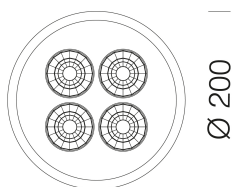

Asso D 4 - small

Code: 22043910-6841

TÉLÉCHARGEMENT

MONTAGES

[InstructionsMontage ASSO D REV2.pdf](#)