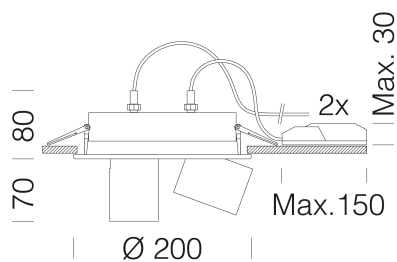

Asso D 4 - small

Code: 22043910-6841

TÉLÉCHARGEMENT

MONTAGES

[InstructionsMontage ASSO D REV2.pdf](#)

DESSINS

[DessinTechnique assod4.dxf](#)

MATÉRIAUX ET COULEURS

Corps	aluminium moulé sous pression.
Optique	aluminium glacé haute performance, anti-éblouissement.
Peinture	poudre à base de résine époxy-polyester résistante aux rayons UV.
Couleur	Blanc
Matériel	ressorts de fixation au faux-plafond en fil d'acier galvanisé.

NORMES ET CONFORMITÉ

Classe de sécurité photobiologique	RG0
Marquages et essais	CE
Normes de référence	NF EN 60598-1. Degré de protection selon la norme NF EN 60529.

GARANTIE

Garantie après-vente	2 yr