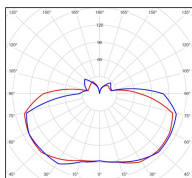

Données techniques

Tension nominale	230V AC
Plage de tension d'entrée	230 - 250 V AC
Driver output	-
Alimentation output	-
Classe	1
IP	44
IK	-
Diffuseur	Verre clair
Paralume	-
Source	E27
Température de couleur réelle	-
Flux total sortant	- lm
Consommation totale	- W
Classe énergétique	Classe de la lampe (non fournie)
Efficacité lumineuse	-
IRC	-
SDCM	-
Espacement conseillé (PMR Emoy - 20 lux)	- m
Hauteur de placement	- m
Largeur du placement	- m
Optique	-
Dimmable	-
Ta	-
Durée de vie LED	-
Plage de température ambiante	-10 ~50°C
UGR	-
ULR	-
Distorsion harmonique THDI	-
Fixation	Oui
Détection	Non
Avec prise IP55	Non

Données logistiques

Dimensions du modèle	H.2185 L.328 P.559
Poids net	5.680 Kg
Poids brut	7.780 Kg
Dimensions colis 1	H.270 L.270 P.2200
Dimensions colis 2	H.470 L.350 P.200

Certifications et garanties

CE	Oui
UL	Non
EAC	Oui
RoHS	Oui
ENEC	Non
Anti-corrosion	25 ans (sur Aluminium)
Technique	5 ans
Electronique	5 ans