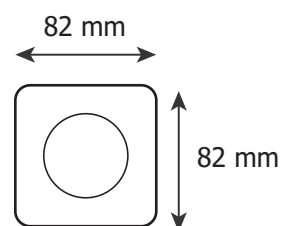

## ECLAT CCT II COLLERETTE - CARRÉE ORIENTABLE POUR SPOT ECLAT CCT II

Ref. 100281

Produit : Colerette carrée orientable

Finition extérieure : Noir

**Orientable : Oui**

Dimensions (L x l) : Ø82 x 82 mm

Emballage : Polybag

### Paramètres

Matériaux utilisés : PC

Indice de protection IP : IP20

Poids Net : 0,018 Kg

### Dimensions