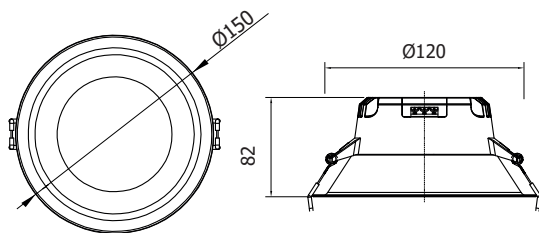

Finition extérieure : Blanc

Flux sortant : 1600 lm

Puissance absorbée : 15W

Température couleur : 6000K

Dimmable : Non

Dimensions (Ø x H) : Ø150 x 82 mm

Diamètre de perçage : Ø120 mm

Emballage : Boite

Durée de vie : 30,000h

Poids Net : 0,230 Kg

Paramètres driver

Dimension Driver : 68 x 34 x 22 mm

Input : 180-250VAC / 50/60Hz

Output : 90VDC / 150mA

PF : >0.9

ta : 40°C

tc : 75°C

Dimensions

Les produits présentés dans les documents, offres commerciales, catalogues ou fiches techniques sont soumis à modification sans préavis.
Les caractéristiques ne deviennent contractuelles qu'après accord écrit de la direction de MIIDEX LIGHTING.