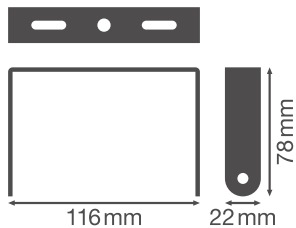

### Caractéristiques du produit

- Etriers en acier noir
- Angle de pivotement réglable :  $\pm 60^\circ$

#### DIMENSIONS ET POIDS

Longueur	116,0 mm
Largeur	22,0 mm
Hauteur	78,0 mm
Poids du produit	68,00 g

### DONNÉES LOGISTIQUES

Code produit	Unité d'emballage (Pièces/Unité)	Dimensions (longueur x largeur x hauteur)	Poids approximatif	Volume
4058075715271	Etui carton fermé 1	86 mm x 27 mm x 119 mm	83.00 g	0.28 dm <sup>3</sup>
4058075715288	Carton de regroupement 10	176 mm x 161 mm x 139 mm	946.00 g	3.94 dm <sup>3</sup>