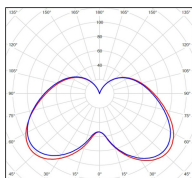

Avenue 3

catalogue 2020 p. 262

réf. 103003009

EAN. 3663660201605

Modèle ①

Données techniques

Tension nominale	200 à 240 - 50/60Hz
Plage de tension d'entrée	100 - 240 V AC
Driver output	-
Alimentation output	-
Classe	1
IP	44
IK	-
Diffuseur	Verre clair
Paralume	-
Source	Module LED intégré
Température de couleur réelle	4000°K neutral white
Flux total sortant	1444 lm
Consommation totale	35 W
Classe énergétique	A++ / A
Efficacité lumineuse	41
IRC	74
SDCM	-
Espacement conseillé	7 m
(PMR Emoy - 20 lux)	
Hauteur de placement	2,5 m
Largeur du placement	2,5 m
Optique	-
Dimmable	Non
Ta	-
Durée de vie LED	50000 h (L90/B50)
Plage de température ambiante	-10 ~50°C
UGR	-
ULR	-
Groupe de risque photobiologique	IEC/EN 62471
Distorsion harmonique THDI	-
Fixation	Oui
Détection	Non
Avec prise IP55	Non

Données logistiques

Dimensions du modèle	H.1060 L.282 P.282
Poids net	5.610 Kg
Poids brut	7.510 Kg
Dimensions colis 1	H.340 L.340 P.880

Certifications et garanties

CE	Oui
UL	Non
EAC	Oui
RoHS	Oui
ENEC	Non
Anti-corrosion	25 ans
Technique	5 ans
Electronique	5 ans