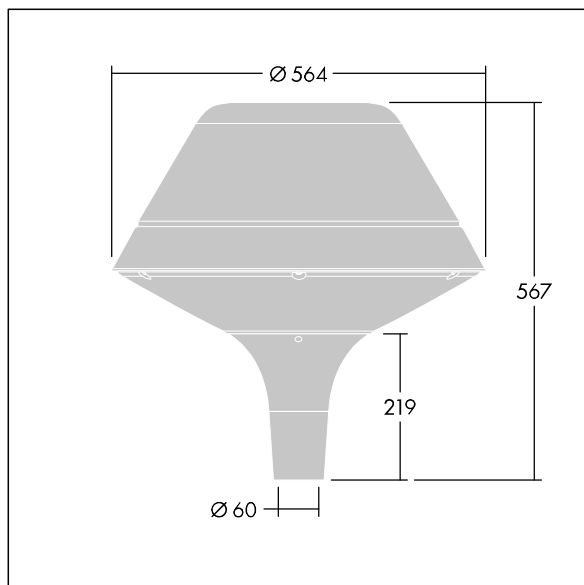

Plurio

Plurio Indirect : Lanterne LED décorative à montage top avec distribution Radialement symétrique. Driver avec 24 LED entraînés à 500mA. Classe électrique II, IP66, IK08. Base : coulé aluminium, thermopoudré gris anthracite 900 sablé. Chapeau : forme original, aluminium, texturé gris anthracite 900 sablé. Diffuseur : anti-UV, transparent Polycarbonate (PC) avec prismes anti-éblouissement. Optique à réflecteur indirect Equipé d'un 50% circuit de réduction de puissance, qui entre en vigueur 3 heures avant et 5 heures après un minuit calculé. Il peut être désactivé à l'installation avec un interrupteur interne facilement accessible. Livré avec LED 4 000 K. Montage top sur mât de Ø 60mm.

Émissions lumineuses vers le haut inférieures à 1 %.

Dimensions : Ø564 x 567 mm
 Puissance du luminaire: 36 W
 Flux lumineux du luminaire: 4456 lm
 Efficacité lumineuse du luminaire: 124 lm/W
 Poids : 9,5 kg
 Scx : 0.199 m²

TLG_PLRL_F_IOC_ANT.jpg

TLG_PLRL_M_IOC_T60.wmf

TL_PLI24L50RS740U1.idt

Position de la lampe: STD - Standard
 Source lumineuse: LED
 Flux lumineux du luminaire*: 4456 lm
 Efficacité lumineuse du luminaire*: 124 lm/W
 Indice min. de rendu des couleurs: 70
 Convertisseur: 1 x 87500885 LCO 60/200-1050/100
 o4a NF C EXC3