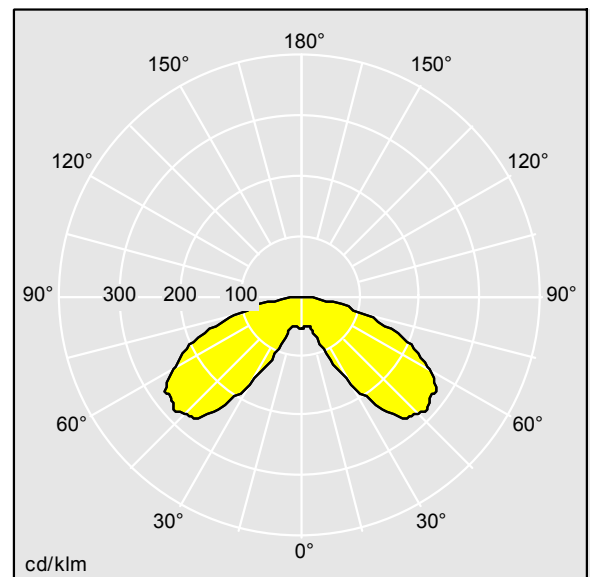

Plurio

Plurio Indirect : Lanterne LED décorative à montage top avec distribution Radialement symétrique. Driver avec 24 LED entraînés à 500mA. Classe électrique II, IP66, IK08. Base : coulé aluminium, thermopoudré gris anthracite 900 sablé. Chapeau : forme original, aluminium, texturé gris anthracite 900 sablé. Diffuseur : anti-UV, transparent Polycarbonate (PC) avec prismes anti-éblouissement. Optique à réflecteur indirect Equipé d'un 50% circuit de réduction de puissance, qui entre en vigueur 3 heures avant et 5 heures après un minuit calculé. Il peut être désactivé à l'installation avec un interrupteur interne facilement accessible. Livré avec LED 4 000 K. Montage top sur mât de Ø 60mm.

Émissions lumineuses vers le haut inférieures à 1 %.

Dimensions : Ø564 x 567 mm
 Puissance du luminaire: 36 W
 Flux lumineux du luminaire: 4456 lm
 Efficacité lumineuse du luminaire: 124 lm/W
 Poids : 9,5 kg
 Scx : 0.199 m²

TLG_PLRL_F_IOC_ANT.jpg

TLG_PLRL_M_IOC_T60.wmf

TL_PLI24L50RS740U1.idt

Position de la lampe: STD - Standard
 Source lumineuse: LED
 Flux lumineux du luminaire*: 4456 lm
 Efficacité lumineuse du luminaire*: 124 lm/W
 Indice min. de rendu des couleurs: 70
 Convertisseur: 1 x 87500885 LCO 60/200-1050/100
 o4a NF C EXC3

Température de couleur*: 4000 Kelvin
 Tolérance de la couleur (MacAdam intial): 3
 Vie utile nominale (B10)*:
 L90 100000h à 25°C
 Puissance du luminaire*: 36 W
 Equipement: SETBP
 Rend.: 1,00 Rend. Sup.: 0,01 Rend. Inf.: 0,99