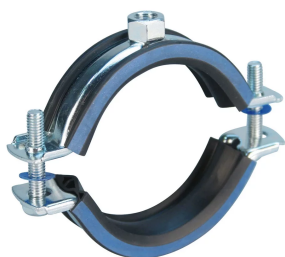

NVENT CADDY MACROFIX ISOLÉ M8, 25–31 MM OD, 3/4" TUYAU, 20 DN

CATALOG NUMBER

MFE031

CERTIFICATIONS

FEATURES

Les rebords relevés sur le collier évitent que l'isolant se détache pendant l'installation

Une rondelle en plastique évite que les vis ne tombent pendant l'installation

Les vis ont une tête multi-fonction compatible avec embouts de vissage plat, cruciforme et douille hexagonale

Les oreilles allongées du collier augmentent le dégagement pour les outils et facilitent le serrage des vis

Reaction-to-fire classification is "E" in compliance with DIN EN 13501-1

CARACTÉRISTIQUES DU PRODUIT

Article Number: 586204

Material: EPDM-SBR Rubber; Steel

Finish: Électrozingué

Temperature: -50 à 110-°C

Outer Diameter: 25 – 31 mm

Pipe Size: 3/4-po

NB/DN: 20

Rod Size: M8

Width: 20-mm

Épaisseur: 1 mm

Screw Diameter: M6

Screw Length: 22-mm

Static Load: 1000 N