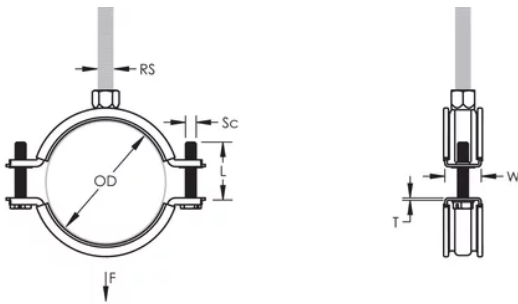

Temperature: -50 à 110-°C

Outer Diameter: 25 – 31 mm

Pipe Size: 3/4-po

NB/DN: 20

Rod Size: M8

Width: 20-mm

Épaisseur: 1 mm

Screw Diameter: M6

Screw Length: 22-mm

Static Load: 1000 N

ADDITIONAL PRODUCT DETAILS

L'isolation est en caoutchouc-EPDM.

DIAGRAMS

AVERTISSEMENT

Les produits nVent doivent être installés et utilisés conformément aux consignes figurant dans les fiches d'instructions et les documents de formation des produits nVent. Les fiches d'instructions sont disponibles à l'adresse suivante: www.nvent.com et auprès de votre représentant du service client nVent. Une mauvaise installation, une utilisation incorrecte, une application erronée ou toute autre forme de non-respect scrupuleux des instructions et avertissements de nVent peuvent entraîner un dysfonctionnement du produit, des dommages matériels, des lésions corporelles graves et le décès et/ou annuler votre garantie.