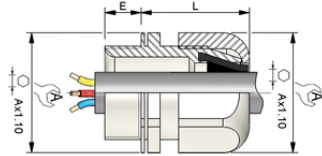

CAP413670

EUROCAP Pg36

Type d'entrée de câble : pour câble rond
Type de câble : câble rond non armé
Certification : EN 50262

Certification : CE 

Descriptif Technique :

- Matière : Polyamide 6/6 - UL 94 VO. Sans halogène.
- Couleur : Gris RAL 7035. Noir RAL 9005.
- Bague d'étanchéité en néoprène
- Température d'utilisation en continu : -40°C à +100°C
- Température d'utilisation en pointe : +150°C
- IP 68 : 5 bars sans joint excepté les Pg 36/42/48
- Filetage électrique guide : UTE C 68-311 - DIN 40430
- Existe en Noir référence CAP413660

Caractéristiques Techniques :

Référence :	CAP413670
Longueur de queue :	13
Encombrement L :	51
Six pans :	53
Câble diam.min :	20
Câble diam.max :	32
Filetage PG :	Pg36