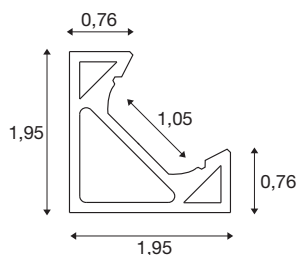

GRAZIA 10 EDGE

profil en saillie, 2 m, blanc

Le profil GRAZIA EDGE s'adapte parfaitement à tous les angles. En combinant le profil GRAZIA EDGE et le bandeau GRAZIA FLEXSTRIP, vous avez la possibilité de concrétiser les scénarios d'éclairage les plus divers. Réalisé dans un design propre à la maison SLV, le profil EDGE est disponible dans une longueur de 2 mètres avec embouts et clips de montages compatibles. Et son utilisation ne se limite pas aux espaces privés. Avec lui, votre créativité de mise en œuvre d'éclairages pour la décoration d'intérieur ne connaît plus de limites.

INFORMATIONS TECHNIQUES

Réf.	1004890
Code IP	IP 20
Montage	En saillie
Détails de montage	Plafond, Applique
Coloris	blanc
Longueur	200 cm
Largeur	1.95 cm
Hauteur	1.95 cm
Poids net	0.568 kg
Poids brut	0.877 kg
Page du BIG WHITE	738