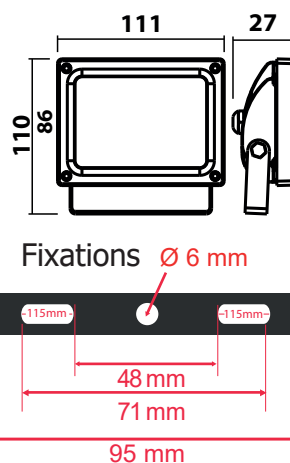

### PROJECTEUR EXTERIEUR LED PLAT 10W - 860 lm - 3000K

Ref. 800114

Produit : Projecteur Led extérieur plat

Finition : Blanc

**Flux sortant : 860 lm**

Puissance absorbée : 10W

**Dimmable : Non**

Température couleur : 3000K

Dimensions (L x H x P): 111 x 86 x 27 mm

Emballage : Boite

EAN : 3701124408808

Longueur de câble : 80 cm 3G 1.0 mm<sup>2</sup>

### Dimensions