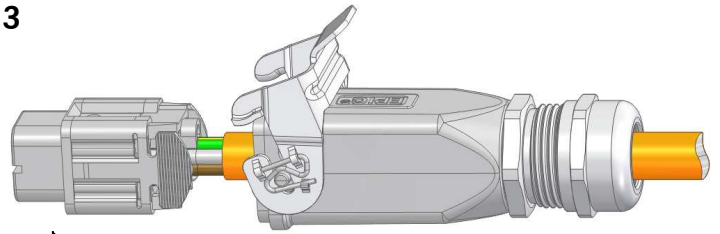

Montageanleitung / Assembly instruction
EPIC® H-A 3 MTGVB NG
EPIC® ULTRA H-A 3 TBF

1

Kabelverschraubung anschliessen
 Mount a cable gland

Gehäuse housing	Gewinde thread
EPIC® H-A 3 MTGVB NG Pg11	Pg 11
EPIC® H-A 3 MTGVB NG M20	M20x1,5
EPIC® ULTRA H-A 3 TBF M20	M20x1,5

Siehe Montageanleitung
 für Kabelverschraubung
 See installation instruction
 for cable gland

2

3

Siehe Montageanleitung für Einsatz
 See installation instruction for insert

4

0,5 Nm

5

Gültig für / valid for:

10423204	EPIC® ULTRA H-A 3 TBF M20
10512900	EPIC® H-A 3 MTGVB NG Pg 11
19512900	EPIC® H-A 3 MTGVB NG M20

Hinweis / Note:

Sollte der Inhalt dieser Verpackung auf neue Verpackungen verteilt werden, so muss jeder neuen Verpackung eine Kopie dieser Bedienungsanleitung beigelegt werden.
 If the content of this bag will be split on two or more units, a copy of this instruction sheet must be placed in every packing unit.