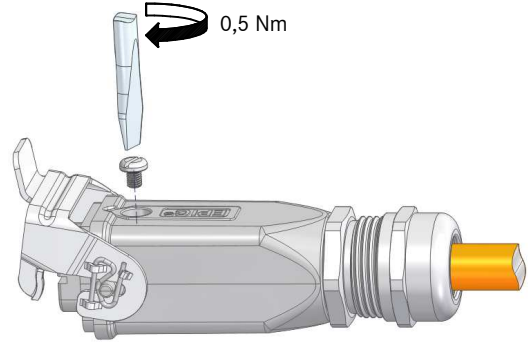

Montageanleitung / Assembly instruction
EPIC® H-A 3 MTGVB NG
EPIC® ULTRA H-A 3 TBF

1

Kabelverschraubung anschliessen
 Mount a cable gland

Gehäuse housing	Gewinde thread
EPIC® H-A 3 MTGVB NG Pg11	Pg 11
EPIC® H-A 3 MTGVB NG M20	M20x1,5
EPIC® ULTRA H-A 3 TBF M20	M20x1,5

Siehe Montageanleitung
 für Kabelverschraubung
 See installation instruction
 for cable gland

2

3

Siehe Montageanleitung für Einsatz
 See installation instruction for insert

4

0,5 Nm

5

Gültig für / valid for: