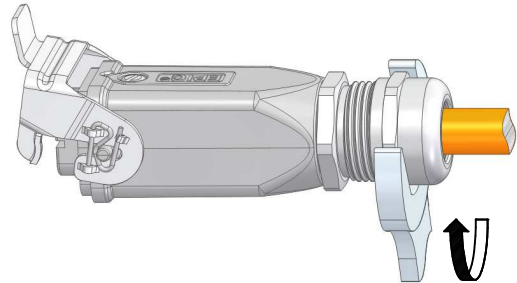

Montageanleitung / Assembly instruction
EPIC® H-A 3 MTGVB NG
EPIC® ULTRA H-A 3 TBF

1

Kabelverschraubung anschliessen
 Mount a cable gland

Gehäuse housing	Gewinde thread
EPIC® H-A 3 MTGVB NG Pg11	Pg 11
EPIC® H-A 3 MTGVB NG M20	M20x1,5
EPIC® ULTRA H-A 3 TBF M20	M20x1,5

Siehe Montageanleitung
 für Kabelverschraubung
 See installation instruction
 for cable gland

2

3

Siehe Montageanleitung für Einsatz
 See installation instruction for insert

4

0,5 Nm

5

Gültig für / valid for:

10423204	EPIC® ULTRA H-A 3 TBF M20
10512900	EPIC® H-A 3 MTGVB NG Pg 11
19512900	EPIC® H-A 3 MTGVB NG M20

Hinweis / Note:

Sollte der Inhalt dieser Verpackung auf neue Verpackungen verteilt werden, so muss jeder neuen Verpackung eine Kopie dieser Bedienungsanleitung beigelegt werden.
 If the content of this bag will be split on two or more units, a copy of this instruction sheet must be placed in every packing unit.