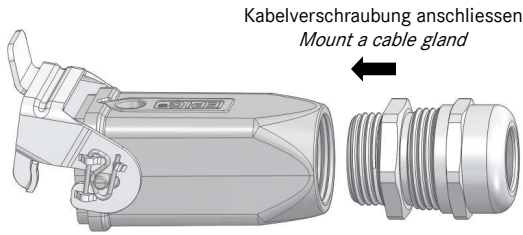

Montageanleitung / Assembly instruction
EPIC® H-A 3 MTGVB NG
EPIC® ULTRA H-A 3 TBF

1

Kabelverschraubung anschliessen
 Mount a cable gland

Gehäuse housing	Gewinde thread
EPIC® H-A 3 MTGVB NG Pg11	Pg 11
EPIC® H-A 3 MTGVB NG M20	M20x1,5
EPIC® ULTRA H-A 3 TBF M20	M20x1,5

Siehe Montageanleitung
 für Kabelverschraubung
 See installation instruction
 for cable gland

2

3

Siehe Montageanleitung für Einsatz
 See installation instruction for insert

4

0,5 Nm

5

Gültig für / valid for: