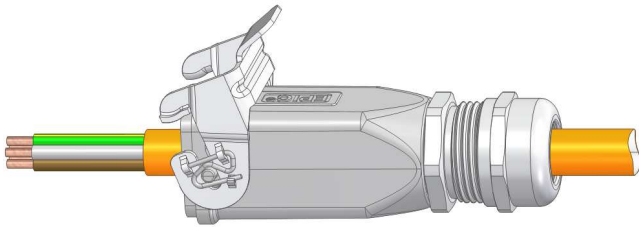

Montageanleitung / Assembly instruction
EPIC® H-A 3 MTGVB NG
EPIC® ULTRA H-A 3 TBF

1

Kabelverschraubung anschliessen
 Mount a cable gland

Gehäuse housing	Gewinde thread
EPIC® H-A 3 MTGVB NG Pg11	Pg 11
EPIC® H-A 3 MTGVB NG M20	M20x1,5
EPIC® ULTRA H-A 3 TBF M20	M20x1,5

Siehe Montageanleitung
 für Kabelverschraubung
 See installation instruction
 for cable gland

2

3

Siehe Montageanleitung für Einsatz
 See installation instruction for insert

4

0,5 Nm

5

Gültig für / valid for:

10423204	EPIC® ULTRA H-A 3 TBF M20
10512900	EPIC® H-A 3 MTGVB NG Pg 11
19512900	EPIC® H-A 3 MTGVB NG M20

Hinweis / Note:

Sollte der Inhalt dieser Verpackung auf neue Verpackungen verteilt werden, so muss jeder neuen Verpackung eine Kopie dieser Bedienungsanleitung beigelegt werden.
 If the content of this bag will be split on two or more units, a copy of this instruction sheet must be placed in every packing unit.