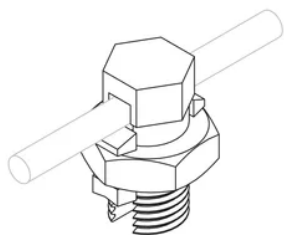

AVERTISSEMENT

Les produits nVent doivent être installés et utilisés conformément aux consignes figurant dans les fiches d'instructions et les documents de formation des produits nVent. Les fiches d'instructions sont disponibles à l'adresse suivante: www.nvent.com et auprès de votre représentant du service client nVent. Une mauvaise installation, une utilisation incorrecte, une application erronée ou toute autre forme de non-respect scrupuleux des instructions et avertissements de nVent peuvent entraîner un dysfonctionnement du produit, des dommages matériels, des lésions corporelles graves et le décès et/ou annuler votre garantie.

⚠ **AVERTISSEMENT**-: Ce produit peut vous exposer à des substances chimiques, dont le plomb, qui est reconnu dans l'État de Californie comme causant le cancer, des anomalies congénitales ou d'autres problèmes liés à la reproduction. Pour plus d'informations, consultez-www.P65Warnings.ca.gov.

Amérique du Nord

+1.800.753.9221

Option 1 – Customer Care

Option 2 – Technical Support

Europe

Netherlands:

+31 800-0200135

France:

+33 800 901 793

Europe

Germany:

800 1890272

Other Countries:

+31 13 5835404