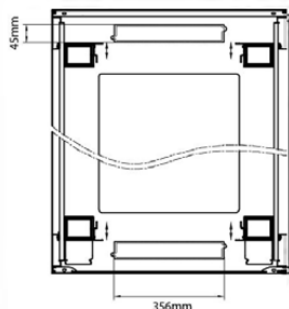

## Normes applicables

Norme	Détails
ANSI/EIA-310-E	La norme de l'association Electronic Industries Association pour l'espace horizontal, l'espace entre les orifices verticaux, l'ouverture de baie et la largeur du panneau avant.
BS EN 60297-3-100:2009	Structures mécaniques pour équipement électronique. Dimension de structures mécaniques des séries 482,6 mm (19 po) Dimensions de base des panneaux avant, sous-baies, châssis, baies et armoires
DIN 41494 Parties 1 et 7	Baies à montage sur panneau pour matériel électronique ; baies et panneaux, dimensions ; dimensions des armoires et séries de baies

Dessins de produits

Front

Side

Rear

Roof

Base

Base Cut Out Dimensions

580 mm Wide  
by  
276 mm Deep (600 mm deep rack)  
476 mm Deep (800 mm deep rack)  
676 mm Deep (1000 mm deep rack)