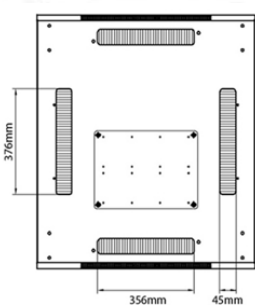

## Normes applicables

Norme	Détails
ANSI/EIA-310-E	La norme de l'association Electronic Industries Association pour l'espace horizontal, l'espace entre les orifices verticaux, l'ouverture de baie et la largeur du panneau avant.
BS EN 60297-3-100:2009	Structures mécaniques pour équipement électronique. Dimension de structures mécaniques des séries 482,6 mm (19 po) Dimensions de base des panneaux avant, sous-baies, châssis, baies et armoires
DIN 41494 Parties 1 et 7	Baies à montage sur panneau pour matériel électronique ; baies et panneaux, dimensions ; dimensions des armoires et séries de baies

Dessins de produits

Front

Side

Rear

Roof

Base

Base Cut Out Dimensions

580 mm Wide  
by  
276 mm Deep (600 mm deep rack)  
476 mm Deep (800 mm deep rack)  
676 mm Deep (1000 mm deep rack)