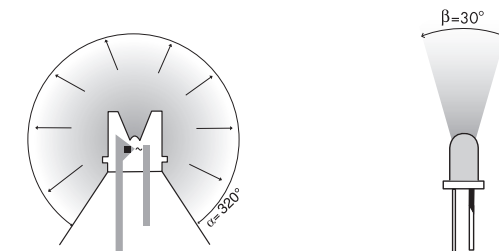

# Fil lumière® Led Platinum

230V intérieur/extérieur - Exclusivité blachere illumination®

**Nota:** usage strictement professionnel  
ne peut être vendu au détail  
en magasin

L'utilisation de LED à cône inversé (schéma), permet aux Guirlandes et Fil Lumière® LED Blachere® d'offrir une exceptionnelle luminosité.

système Blachere®

système classique

Fil lumière® Led PLATINIUM  
Ø 12 mm - 230V - 4W/m  
30 Led au mètre  
(sécable tous les mètres)

accessoires  
livré avec 3 alimentations  
spéciale Led ,3 embouts,  
3 connecteurs