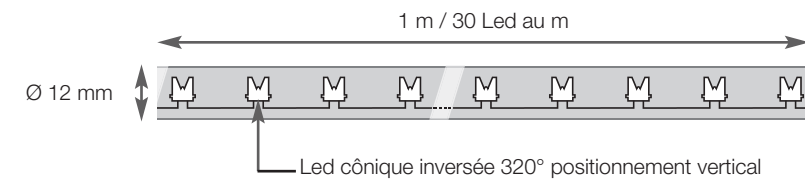

# Fil lumière® Led Platinum

230V intérieur/extérieur - Exclusivité blachere illumination®

**Nota:** usage strictement professionnel  
ne peut être vendu au détail  
en magasin

L'utilisation de LED à cône inversé (schéma), permet aux Guirlandes et Fil Lumière® LED Blachere® d'offrir une exceptionnelle luminosité.

système Blachere®

système classique

Fil lumière® Led PLATINIUM  
Ø 12 mm - 230V - 4W/m  
30 Led au mètre  
(sécable tous les mètres)

accessoires  
livré avec 3 alimentations  
spéciale Led ,3 embouts,  
3 connecteurs