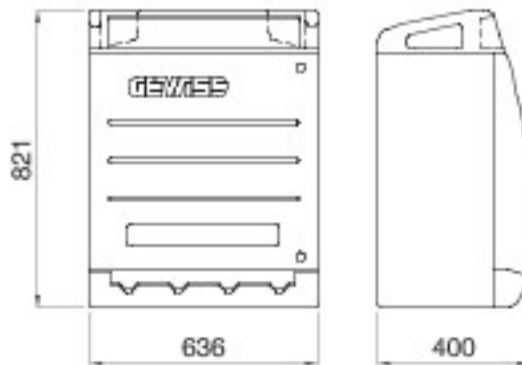

Les tableaux de distribution des sites de construction de type Q-BOX sont conçus pour résister à l'usure, aux impacts et aux contraintes liées à l'atmosphère. Ils sont livrés en versions pré-câblées, équipés de prises avec dispositifs de verrouillage (avec ou sans porte-fusible) jusqu'à 63 A ou avec prises de type CEI 309.. Les versions câblées sont aussi équipées d'accessoires de type bouton-poussoir d'urgence, portes verrouillables, crochets de fixation de câble en acier inoxydable résistants à l'arrachement ou poignées de transport intégrées sur la partie supérieure du tableau. Pour garantir un positionnement optimal sur le site de construction, les tableaux 68 Q-BOX ACS peuvent être montés en saillie, au sol ou fixés sur poteau.

Type	Q-BOX 4 ACS	Type de coffret	Câblé
Couleur	Bleu ciel	Dim. externes LxHxP (mm)	636x821x400
Poids (kg)	23	Conformité aux normes	EN 61439-4 (EC)
Caractéristiques	Résistance UV (EN 62208)	Indice de protection	IP55
Résistance aux chocs	IK10	Test du fil incandescent	650 °C
Thermopression avec bille	70 °C	Classe isolement	II
Alimentation	Socle de connecteur	Nombre de pôles	3P+N+T
Puissance distribuée (kW)	33	Disjoncteur générale	Disjoncteur 63 A 4P 6 kA
Disjoncteur magnétothermique différentiel général	RCCB 63 A, 4 P, 0,03 A - Type CA	Protection des circuits	Disjoncteur MT
N. prises	5	Prise 2P+T 16 A - IEC 309	2
Prise 2P+T 16 A - IB	1	Prise 3P+T 16 A - IB	1
Prise 3P+N+T 32 A - IB	1	Coup de poing d'arrêt d'urgence	Oui
Electrocod	139		

DIMENSIONS

SYMBOLE TECHNIQUE

EN 61439-4 (EC)

Résistance UV (EN 62208)

IP

IP55

IK

IK10