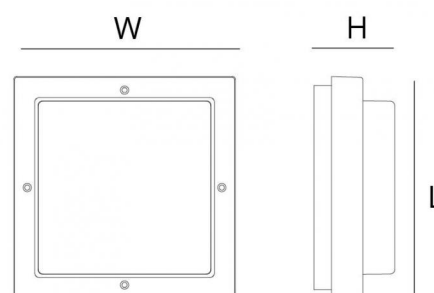

Montage/Connexion

Montage: Surface, Indoor / Outdoor
Embrayage: Bornier sans vis

Dimensions (mm)

Longueur (L): 240
Largeur (W): 240
Hauteur (H): 90
Poids (brutto/netto): 1.8

Emballage

Dimensions de l'emballage: 240 x 240 x 80