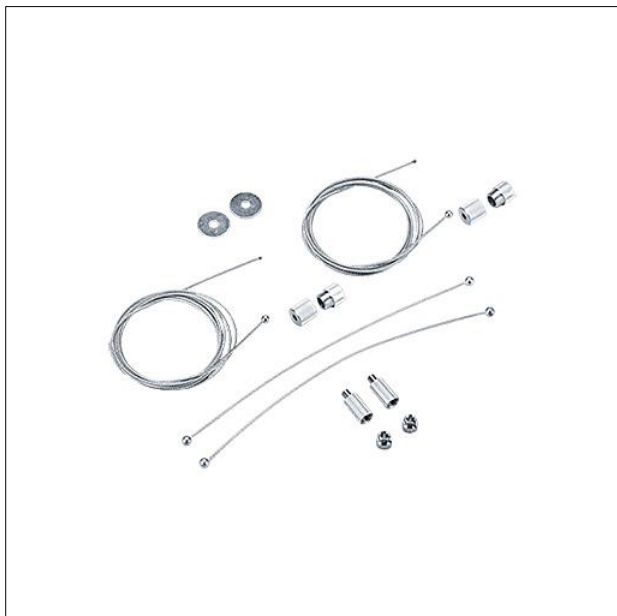

Suspension à câble

Accessoires de montage pour la suspension par câble des modèles CRAFT II performance et CRAFT II plus. La livraison se compose d'un rail, d'un câble et de vis de fixation. Grâce à cet accessoire, le luminaire peut être suspendu jusqu'à une hauteur de 2,13 m.

ZS_CR2_F_Seil.jpg