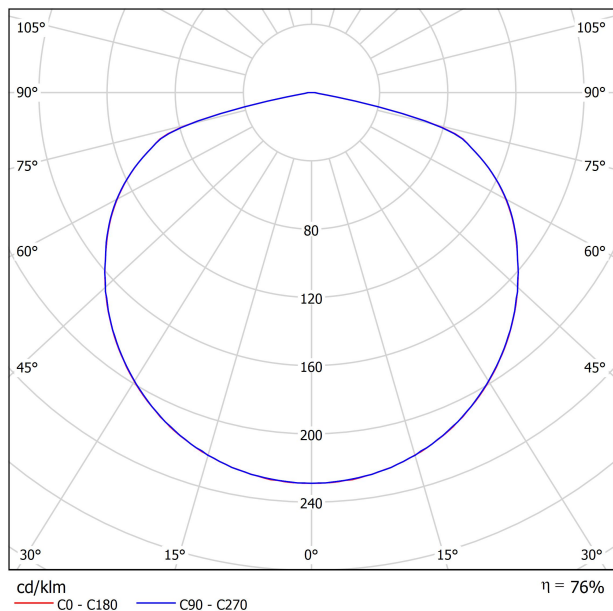

DIAGRAMME POLAIRE

DIAGRAMME CONIQUE

1.0	4.60 4.58	E(0°) E(C90) 66.5° E(C0) 66.4°	168 5 5
2.0	9.20 9.16	E(0°) E(C90) 66.5° E(C0) 66.4°	42 1 1
3.0	13.80 13.73	E(0°) E(C90) 66.5° E(C0) 66.4°	19 1 1
4.0	18.40 18.31	E(0°) E(C90) 66.5° E(C0) 66.4°	11 0 0
5.0	23.00 22.89	E(0°) E(C90) 66.5° E(C0) 66.4°	7 0 0
Distance [m]		Cone Diameter [m]	
— C0 - C180 (Half-value Angle: 132.8°)		— C90 - C270 (Half-value Angle: 133.0°)	
		Illuminance [lx]	