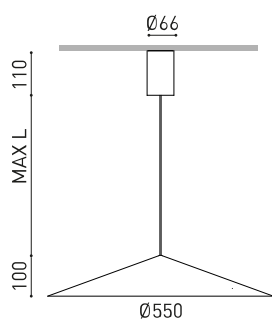

DIMENSIONS

ACCESSOIRES

CORD ACCESSORY

Nom	DUNE 55 BASE 3M 3000K BE
Référence	A4831111BE
Coleur	Beige Texturé - Autres couleurs, veuillez consulter
RAL	1001
Catégorie	SUSPENSION

Type	LED
Flux lumineux brut	735 lm
Température de couleur	3000 K - Autres K, veuillez consulter
Stabilité chromatique	MacAdam Step 2
Indice de reproduction chromatique	CRI > 90
Puissance	5 W
Courant	150 mA
Efficacité	147 lm/W
Durée de vie de la LED	L80B10 > 60.000h

Efficacité lumineuse	76%
Angle du faisceau lumineux	133°

Driver	Inclus
Valeurs de puissance du système	7,02 W
Tension	220V/240V
Fréquence	50/60 Hz
Variation d'intensité	Non Dim - Autres DIM, veuillez consulter
Classe d'isolation électrique	<input type="checkbox"/>

Étanchéité	IP20
Contrôle sans fil	Veuillez consulter
Longueur du tendeur	Max. 3 m
Tendeur à réglage rapide	Non
Poids	1865 g
Poids avec emballage	2748 g
Dimensions de l'emballage	439 x 384 x 127 mm
Unités par emballage	1
Matériaux	Aluminium / Polycarbonate

DIAGRAMME POLAIRE

DIAGRAMME CONIQUE

1.0	4.60 4.58	E(0°) E(C90) 66.5° E(C0) 66.4°	168 5 5
2.0	9.20 9.16	E(0°) E(C90) 66.5° E(C0) 66.4°	42 1 1
3.0	13.80 13.73	E(0°) E(C90) 66.5° E(C0) 66.4°	19 1 1
4.0	18.40 18.31	E(0°) E(C90) 66.5° E(C0) 66.4°	11 0 0
5.0	23.00 22.89	E(0°) E(C90) 66.5° E(C0) 66.4°	7 0 0
Distance [m]		Cone Diameter [m]	
— C0 - C180 (Half-value Angle: 132.8°)		— C90 - C270 (Half-value Angle: 133.0°)	
		Illuminance [lx]	