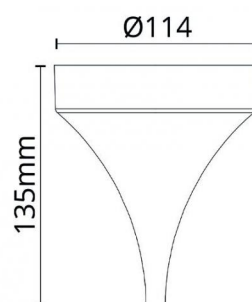

Suspension

Embrayage:

Bornier sans vis

Dimensions (mm)

Longueur (L):

135

Largeur (W):

114

Diameter (D):

114

Poids (brutto/netto):

0.1

7 0 2 1 9 8 0 0 3 1 6 3 4