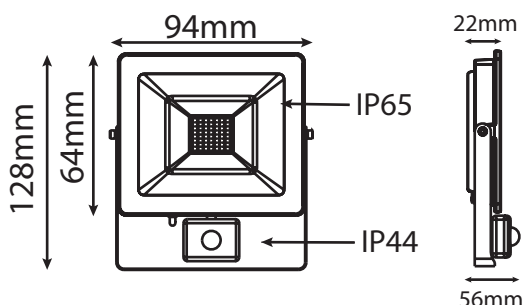

Température couleur : 6000K

Dimensions (H x l x P) : 128 x 94 x 56 mm

Câble : 80cm 3G1.0mm<sup>2</sup>

Emballage : Boîte

EAN : 3701124427717

Matériaux utilisés : Verre + Alu

Durée de vie : 25,000h

Indice MACADAM (SDCM) : <6

Poids Net : 0.236 Kg

### Dimensions