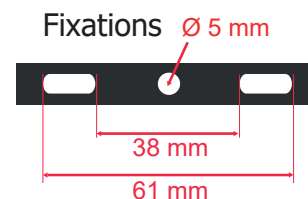

Température couleur : 6000K

Dimensions (H x l x P) : 128 x 94 x 56 mm

Câble : 80cm 3G1.0mm<sup>2</sup>

Emballage : Boîte

EAN : 3701124427717

Matériaux utilisés : Verre + Alu

Durée de vie : 25,000h

Indice MACADAM (SDCM) : <6

Poids Net : 0.236 Kg

### Dimensions