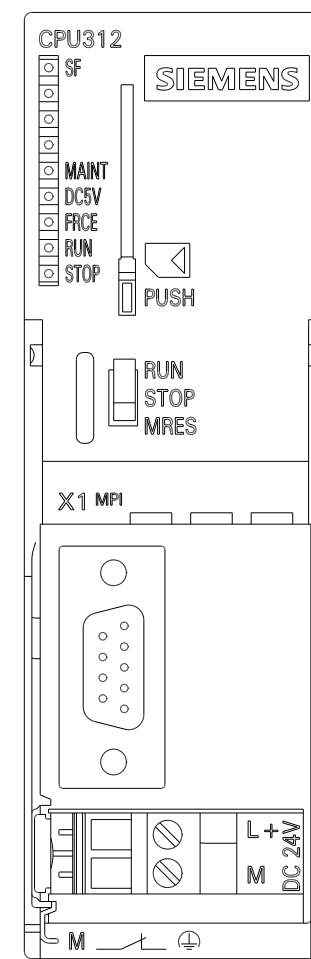

Vorne offen / Front open

Vorne / Front

Links / Left

Oben / Top

Alle Bemessungswerte sind in Millimeter (mm) angegeben.
All dimensions are in millimeters (mm).

SIEMENS

6ES73121AE140AB0_001

Format / Size: DIN A2

Maßstab / Scale: 1:1