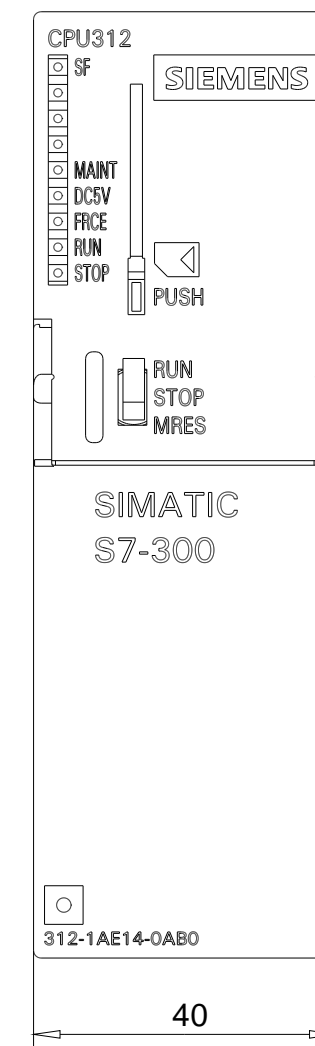

Vorne offen / Front open

Vorne / Front

Links / Left

Oben / Top

Alle Bemessungswerte sind in Millimeter (mm) angegeben.
All dimensions are in millimeters (mm).

SIEMENS

6ES73121AE140AB0_001

Format / Size: DIN A2

Maßstab / Scale: 1:1