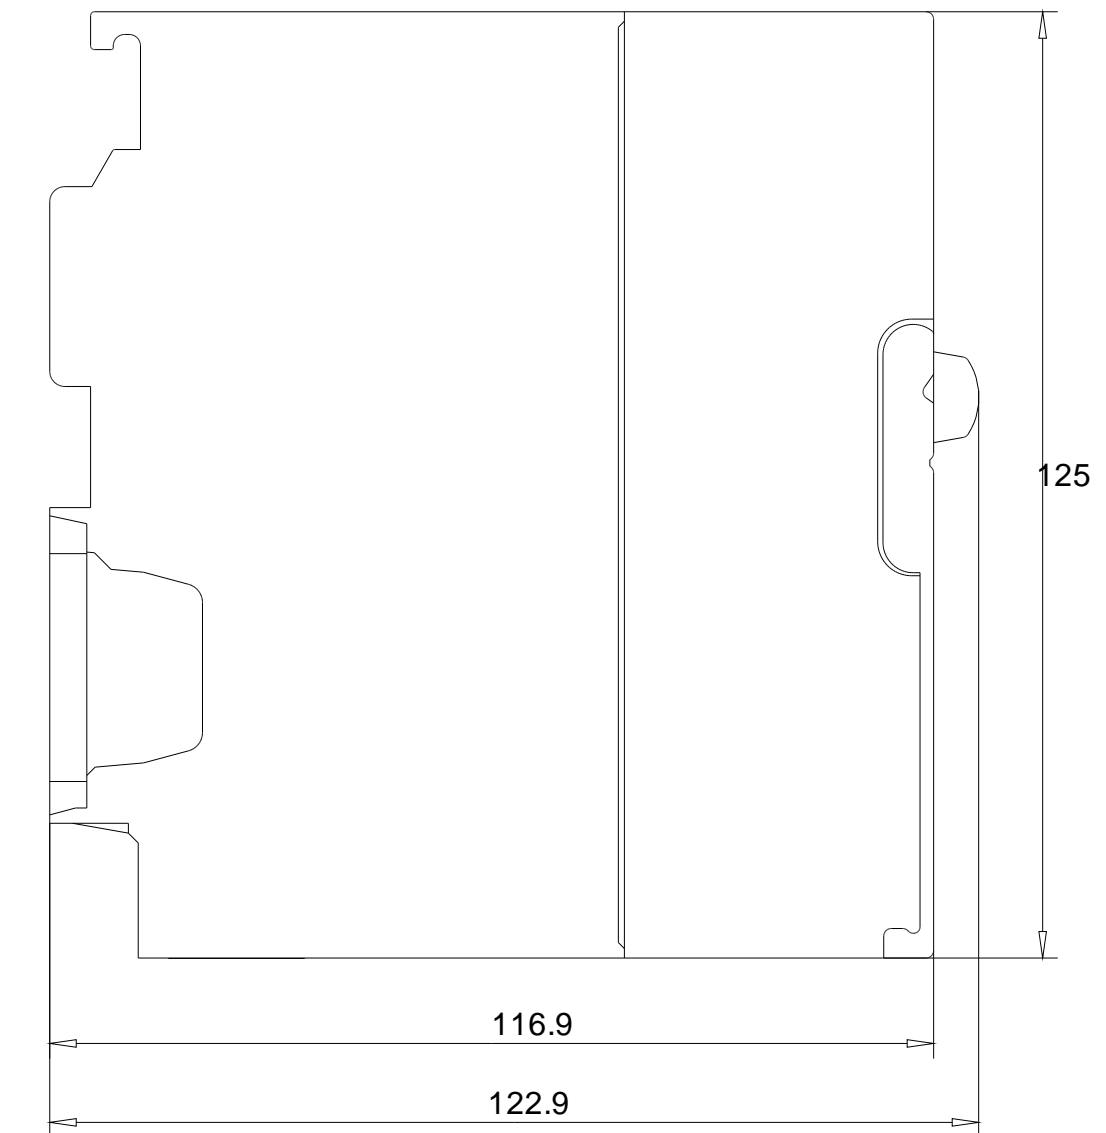

Vorne offen / Front open

Vorne / Front

Links / Left

Oben / Top

Alle Bemessungswerte sind in Millimeter (mm) angegeben.
All dimensions are in millimeters (mm).

SIEMENS

6ES73121AE140AB0_001

Format / Size: DIN A2

Maßstab / Scale: 1:1