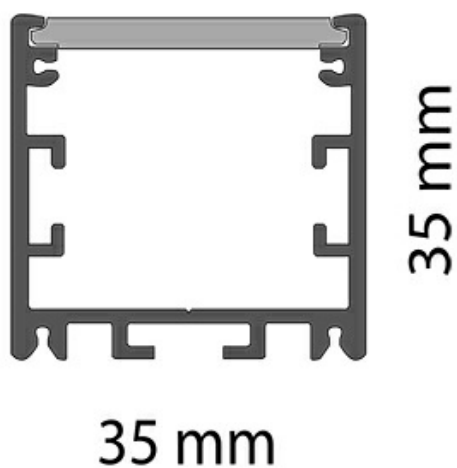

Durée de vie

L70 à 25°	50 000 h

Données supplémentaires

Angle de distribution	110°
Orientable	Non
Type de connexion	Bornier simple sur le produit
Produits liés	• BL06600004 - CIRCULAR-KIT SUS-PLATINE-NOIR

Plan