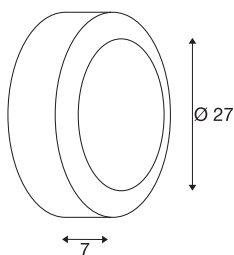

BULAN

applique et plafonnier extérieur, anthracite, E14/C35, 60W max, IP44

Applique et plafonnier BULAN, rond, en aluminium, utilisable en extérieur grâce à son indice de protection IP44. La surface lumineuse en verre satiné est maintenue par le boîtier laqué. Le raccordement électrique du luminaire, disponible en plusieurs coloris, s'effectue directement sur la tension secteur 230V.

INFORMATIONS TECHNIQUES

Réf.	229075
Nombre de douilles	1
Code IP	IP 44
Montage	En saillie
Détails de montage	Plafond, Applique
Tension nominale primaire	220-240V ~50/60Hz
Classe de protection	I
Puissance en watts	60 W
Coloris	anthracite
Sortie lumineuse	direct
Hauteur	7 cm
Diamètre	27 cm
Poids net	1.523 kg
Poids brut	1.898 kg
Page du BIG WHITE	691

Source Préconisée

1005285	C35 E14 , ampoule LED, dépoli, 4,2 W, 2700 K, IR-C90, 320°
---------	--