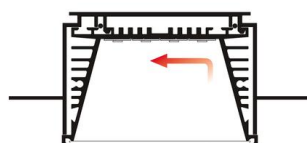

Référence: 871464SM

SEKOMA LED IP20 alu SM au CM opale 1900K SUPER PERF 25W/m 24VDC

- Couleur visible du produit : aluminium, diffuseur opale
- Matériau : aluminium, traitement de la surface : anodisé
- Puissance : 25W/m
- Flux lumineux : 1507lm/m, efficacité lumineuse : 60lm/W
- Couleur de la lumière/température(s) de couleur : blanc 1900K
- Indice de rendu des couleurs : 90, SDCM3
- Nombre de LED : 192LED/m, bandeau SUPER PERF
- Classe de protection : III, tension 24VDC
- Dimmable : Oui, variation avec alimentation/contrôleur compatible (non inclus)
- Indice de protection : IP20, compatible volume sdb : non
- Résistance environnement : Non concerné
- Type de câblage : 20AWG 2x0,5mm²
- Mode de pose/installation : encastré
- Durée de vie en heures : 50000, durée de vie nominale L80 / B10 à 25 °C
- Températures de fonctionnement : -20°C/+40°C
- Prix indiqué au centimètre : sur-mesure possible jusqu'à 300cm

IP20

65,8 mm

44 mm

40 mm

72,8 mm