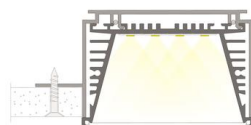

Référence: 871464SM

SEKOMA LED IP20 alu SM au CM opale 1900K SUPER PERF 25W/m 24VDC

- Couleur visible du produit : aluminium, diffuseur opale
- Matériau : aluminium, traitement de la surface : anodisé
- Puissance : 25W/m
- Flux lumineux : 1507lm/m, efficacité lumineuse : 60lm/W
- Couleur de la lumière/température(s) de couleur : blanc 1900K
- Indice de rendu des couleurs : 90, SDCM3
- Nombre de LED : 192LED/m, bandeau SUPER PERF
- Classe de protection : III, tension 24VDC
- Dimmable : Oui, variation avec alimentation/contrôleur compatible (non inclus)
- Indice de protection : IP20, compatible volume sdb : non
- Résistance environnement : Non concerné
- Type de câblage : 20AWG 2x0,5mm²
- Mode de pose/installation : encastré
- Durée de vie en heures : 50000, durée de vie nominale L80 / B10 à 25 °C
- Températures de fonctionnement : -20°C/+40°C
- Prix indiqué au centimètre : sur-mesure possible jusqu'à 300cm

IP20

65,8 mm

44 mm

40 mm

72,8 mm